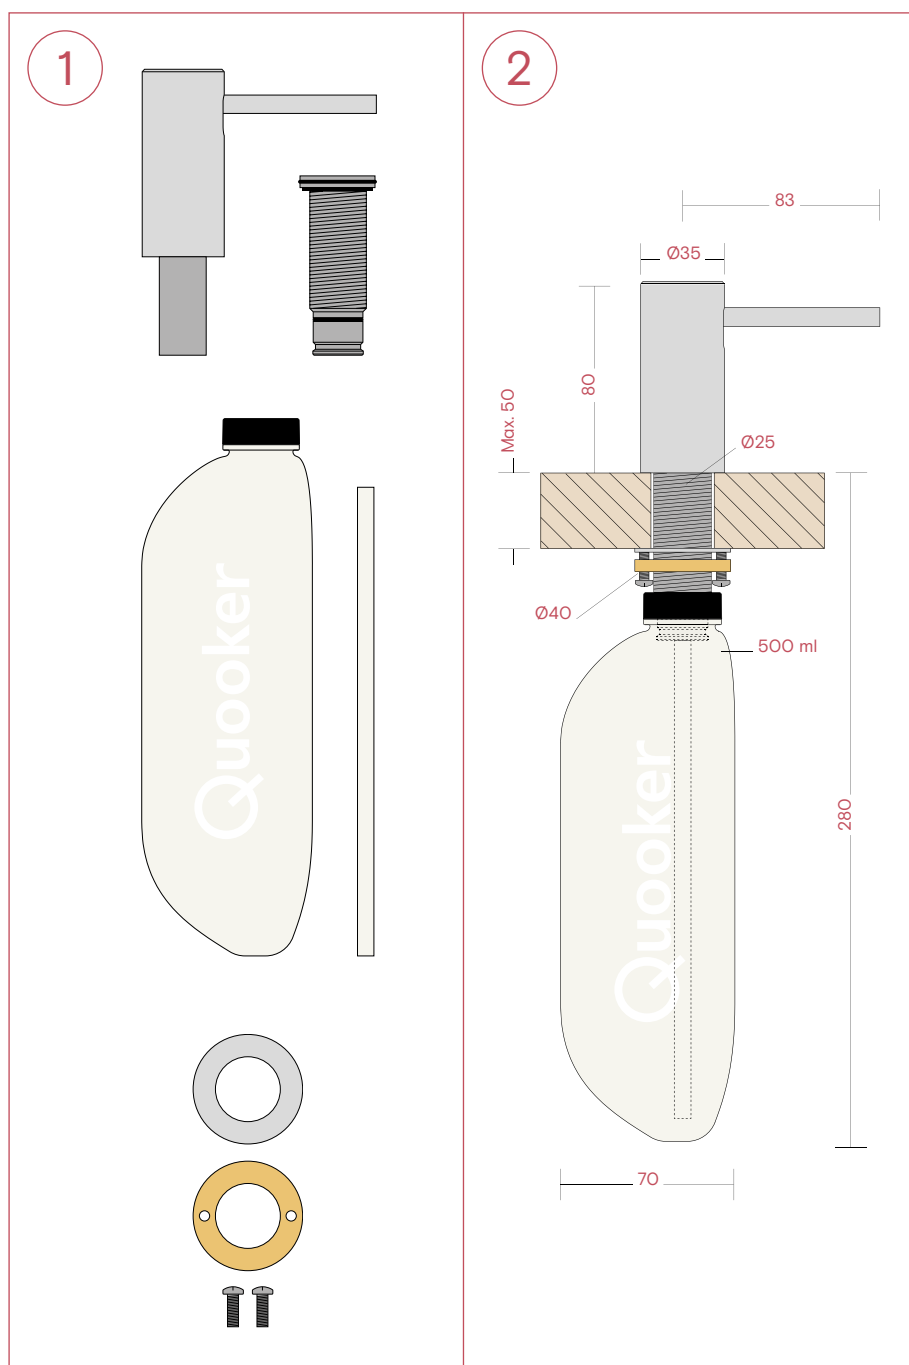

Manuel d'installation Nordic distributeur de savon

Lisez ce manuel avant l'installation

Quooker®

Contenu du kit et dimensions

Installation et remplissage

Quooker®

Quooker Belgium BVBA
Ambachtsstraat 15
2390 Westmalle (BE)
036 465400
info@quooker.be
quooker.be