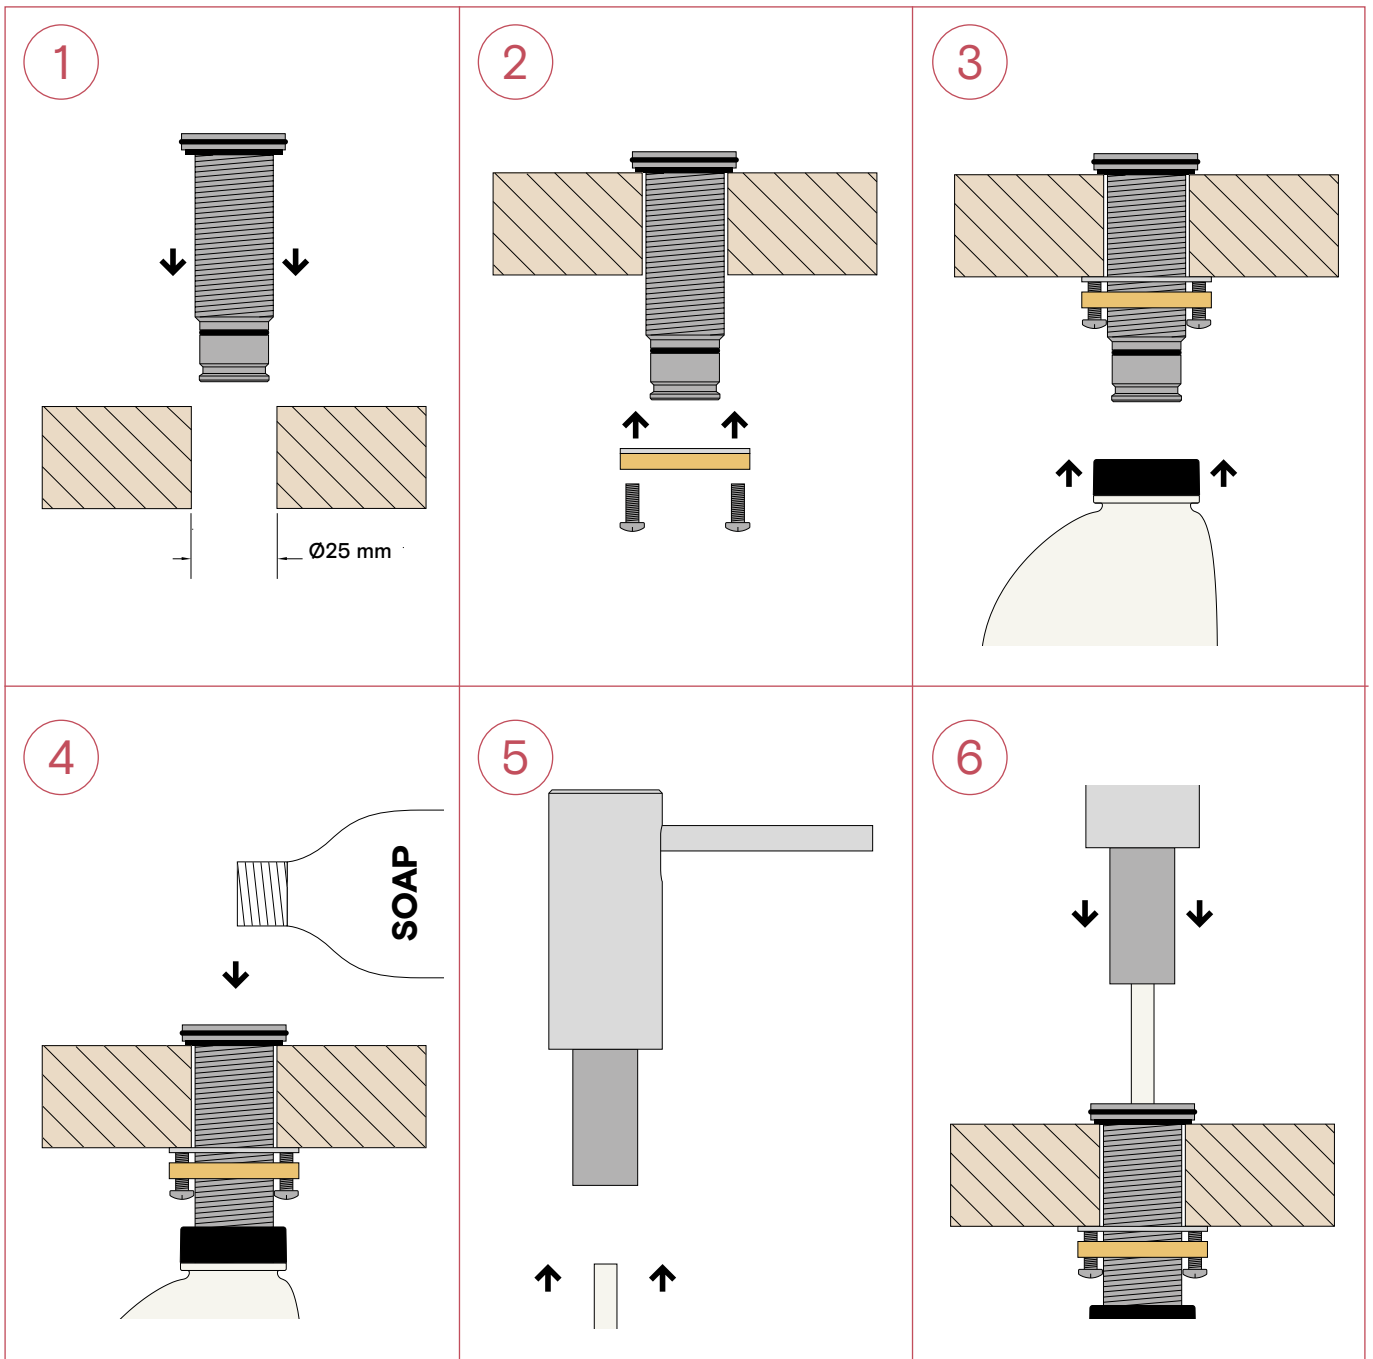

Manuel d'installation Nordic distributeur de savon

Lisez ce manuel avant l'installation

Quooker®

Contenu du kit et dimensions

Installation et remplissage

Quooker®

Quooker Belgium BVBA
Ambachtsstraat 15
2390 Westmalle (BE)
036 465400
info@quooker.be
quooker.be