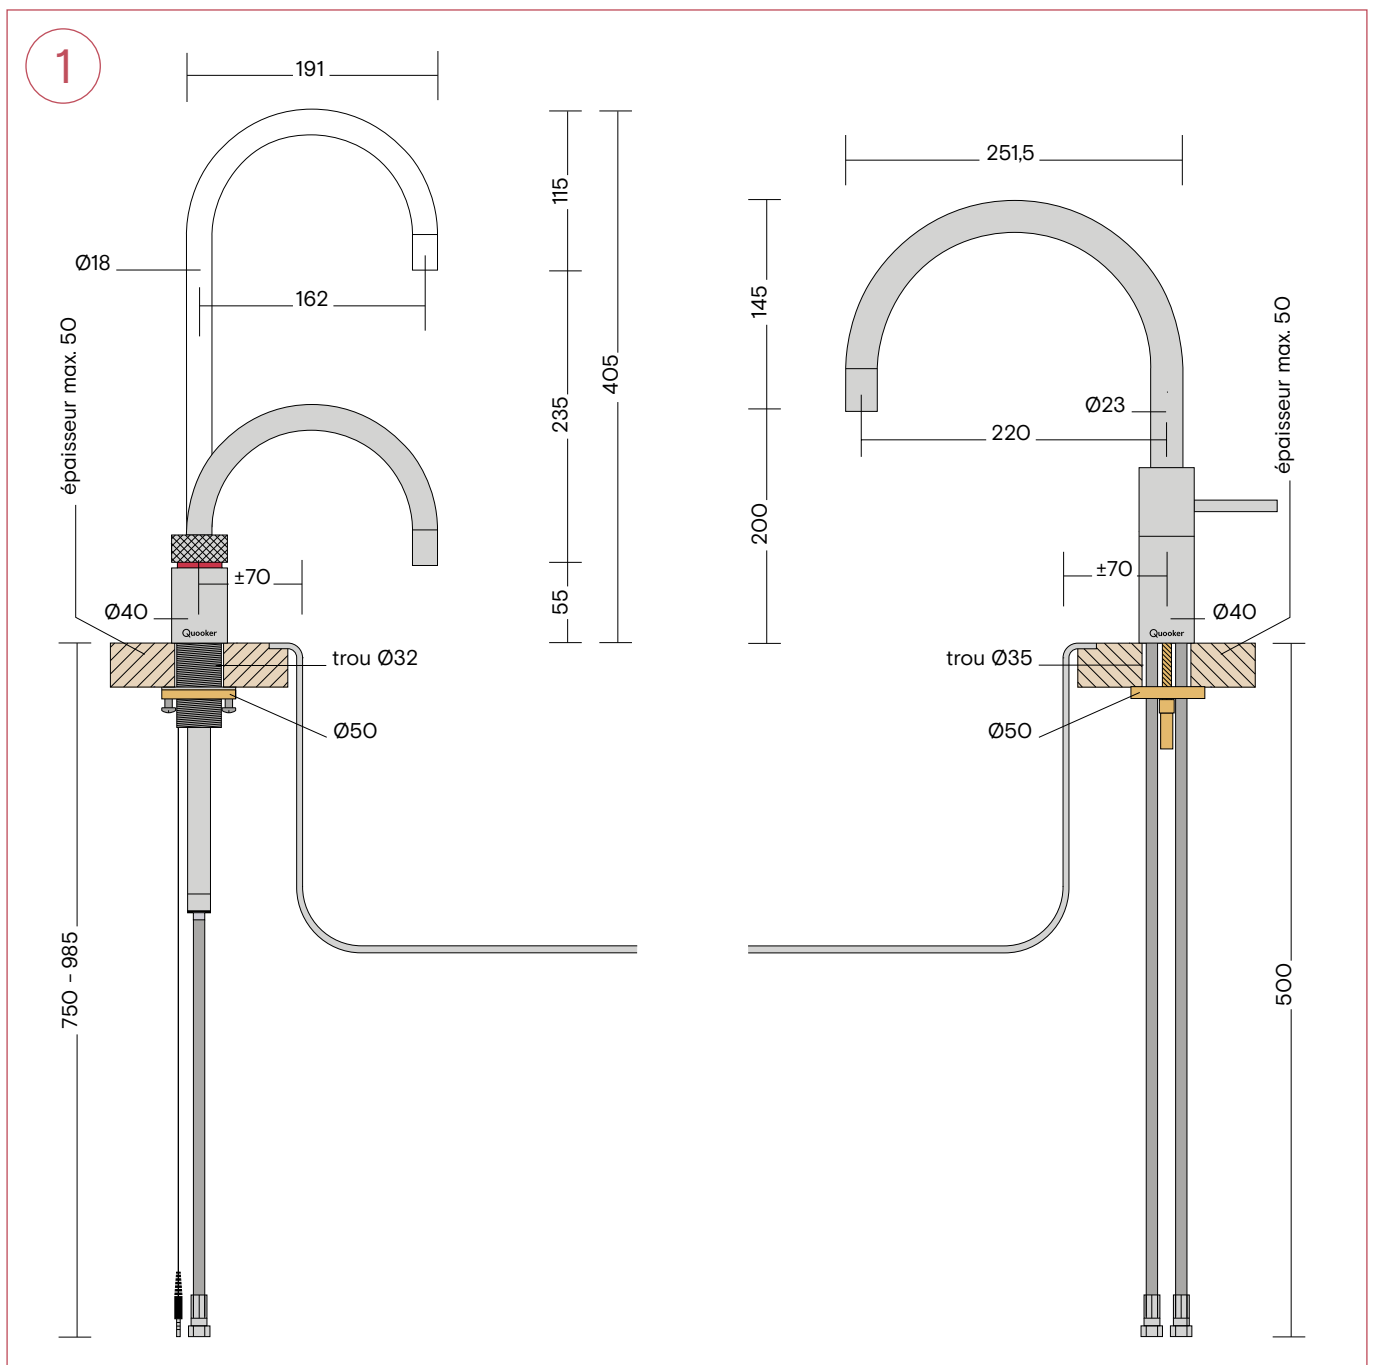

Dimensions

Front robinet

1. Front

Dimensions en mm.

Flex robinet

1. Flex

Dimensions en mm.

1

Fusion robinet

1. Fusion Round
2. Fusion Square

Dimensions en mm.

Classic Fusion robinet

1. Classic Fusion Round
2. Classic Fusion Square

Dimensions en mm.

Nordic Twintaps

1. Nordic Round Twintaps

Dimensions en mm.

Nordic Twintaps

1. Nordic Square Twintaps

Dimensions en mm.

1

Classic Nordic single taps

1. Classic Nordic Round single tap
2. Classic Nordic Square single tap

Dimensions en mm.

Réservoirs

- 1 PRO3 réservoir, tuyau d'arrivée 550 mm
- 2 COMBI(+) réservoir, tuyau d'arrivée 550 mm, tuyau de retour 550 mm

Attention! Il faut prévoir un espace complémentaire de 8 cm au-dessus du PRO3 ou du COMBI(+) pour le tuyau.