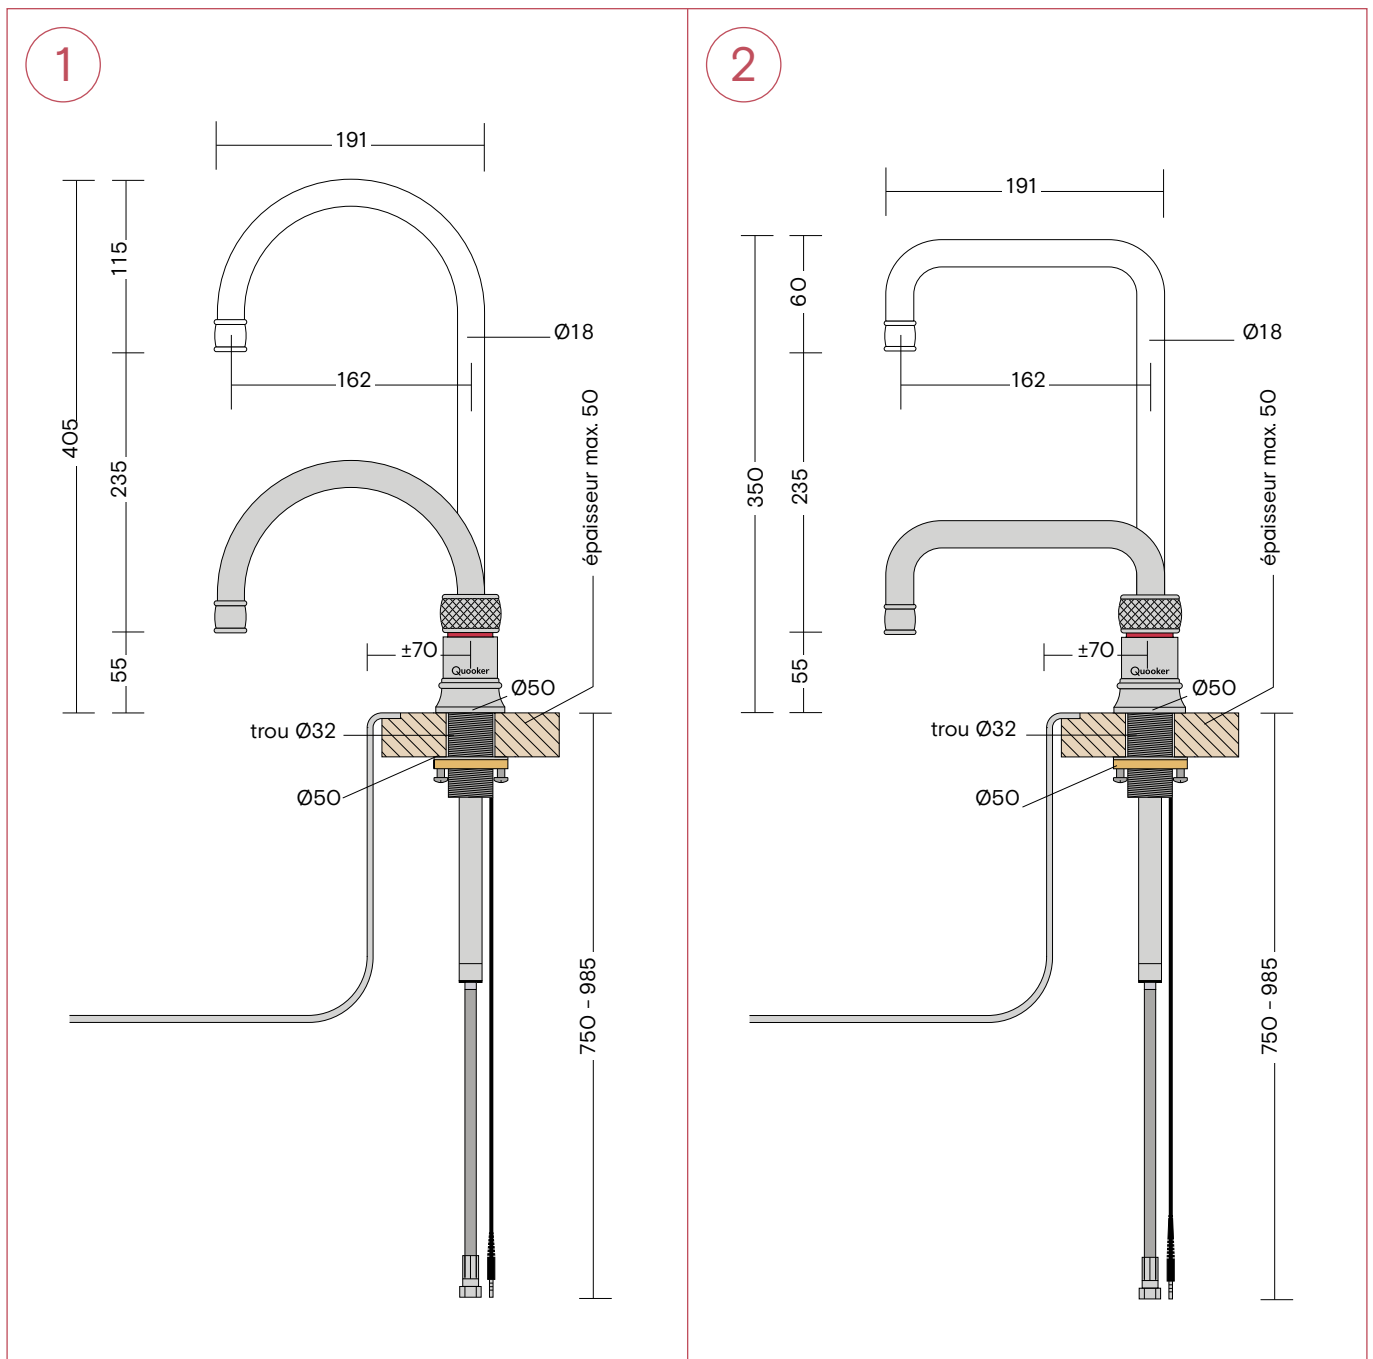

Fusion robinet

1. Fusion Round
2. Fusion Square

Dimensions en mm.

Classic Fusion robinet

1. Classic Fusion Round
2. Classic Fusion Square

Dimensions en mm.

Nordic Twintaps

1. Nordic Round Twintaps

Dimensions en mm.

Nordic Twintaps

1. Nordic Square Twintaps

Dimensions en mm.

1

Classic Nordic single taps

1. Classic Nordic Round single tap
2. Classic Nordic Square single tap

Dimensions en mm.

Réservoirs

- 1 PRO3 réservoir, tuyau d'arrivée 550 mm
- 2 COMBI(+) réservoir, tuyau d'arrivée 550 mm, tuyau de retour 550 mm

Attention! Il faut prévoir un espace complémentaire de 8 cm au-dessus du PRO3 ou du COMBI(+) pour le tuyau.

Dimensions en mm.

Cold Water Filter (AC+HF)

1. Cold Water Filter (AC+HF)

Dimensions en mm.

Scale Control R

1. Scale Control R

Dimensions en mm.

Distributeur de savon