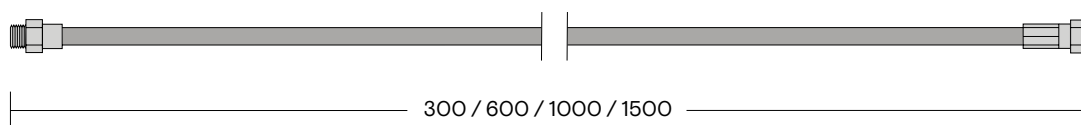

Réservoirs

- 1 PRO3 réservoir, tuyau d'arrivée 550 mm
- 2 COMBI(+) réservoir, tuyau d'arrivée 550 mm, tuyau de retour 550 mm

Attention! Il faut prévoir un espace complémentaire de 8 cm au-dessus du PRO3 ou du COMBI(+) pour le tuyau.

Dimensions en mm.

Kit d'extension

1. PRO3
2. CUBE

Dimensions en mm.

1

2

CUBE

1. CUBE et cylindre CO₂ et le support magnétique

Dimensions en mm.

Cold Water Filter (AC+HF)

1. Cold Water Filter (AC+HF)

Dimensions en mm.

Scale Control R

1. Scale Control R

Dimensions en mm.

Distributeur de savon