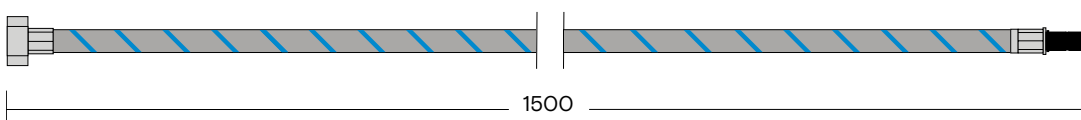

Réservoirs

- 1 PRO3 réservoir, tuyau d'arrivée 550 mm
- 2 COMBI(+) réservoir, tuyau d'arrivée 550 mm, tuyau de retour 550 mm

Attention! Il faut prévoir un espace complémentaire de 8 cm au-dessus du PRO3 ou du COMBI(+) pour le tuyau.

Dimensions en mm.

Kit d'extension

1. PRO3
2. CUBE

Dimensions en mm.

1

2

CUBE

1. CUBE et cylindre CO₂ et le support magnétique

Dimensions en mm.

Cold Water Filter (AC+HF)

1. Cold Water Filter (AC+HF)

Dimensions en mm.

Scale Control R

1. Scale Control R

Dimensions en mm.

Distributeur de savon