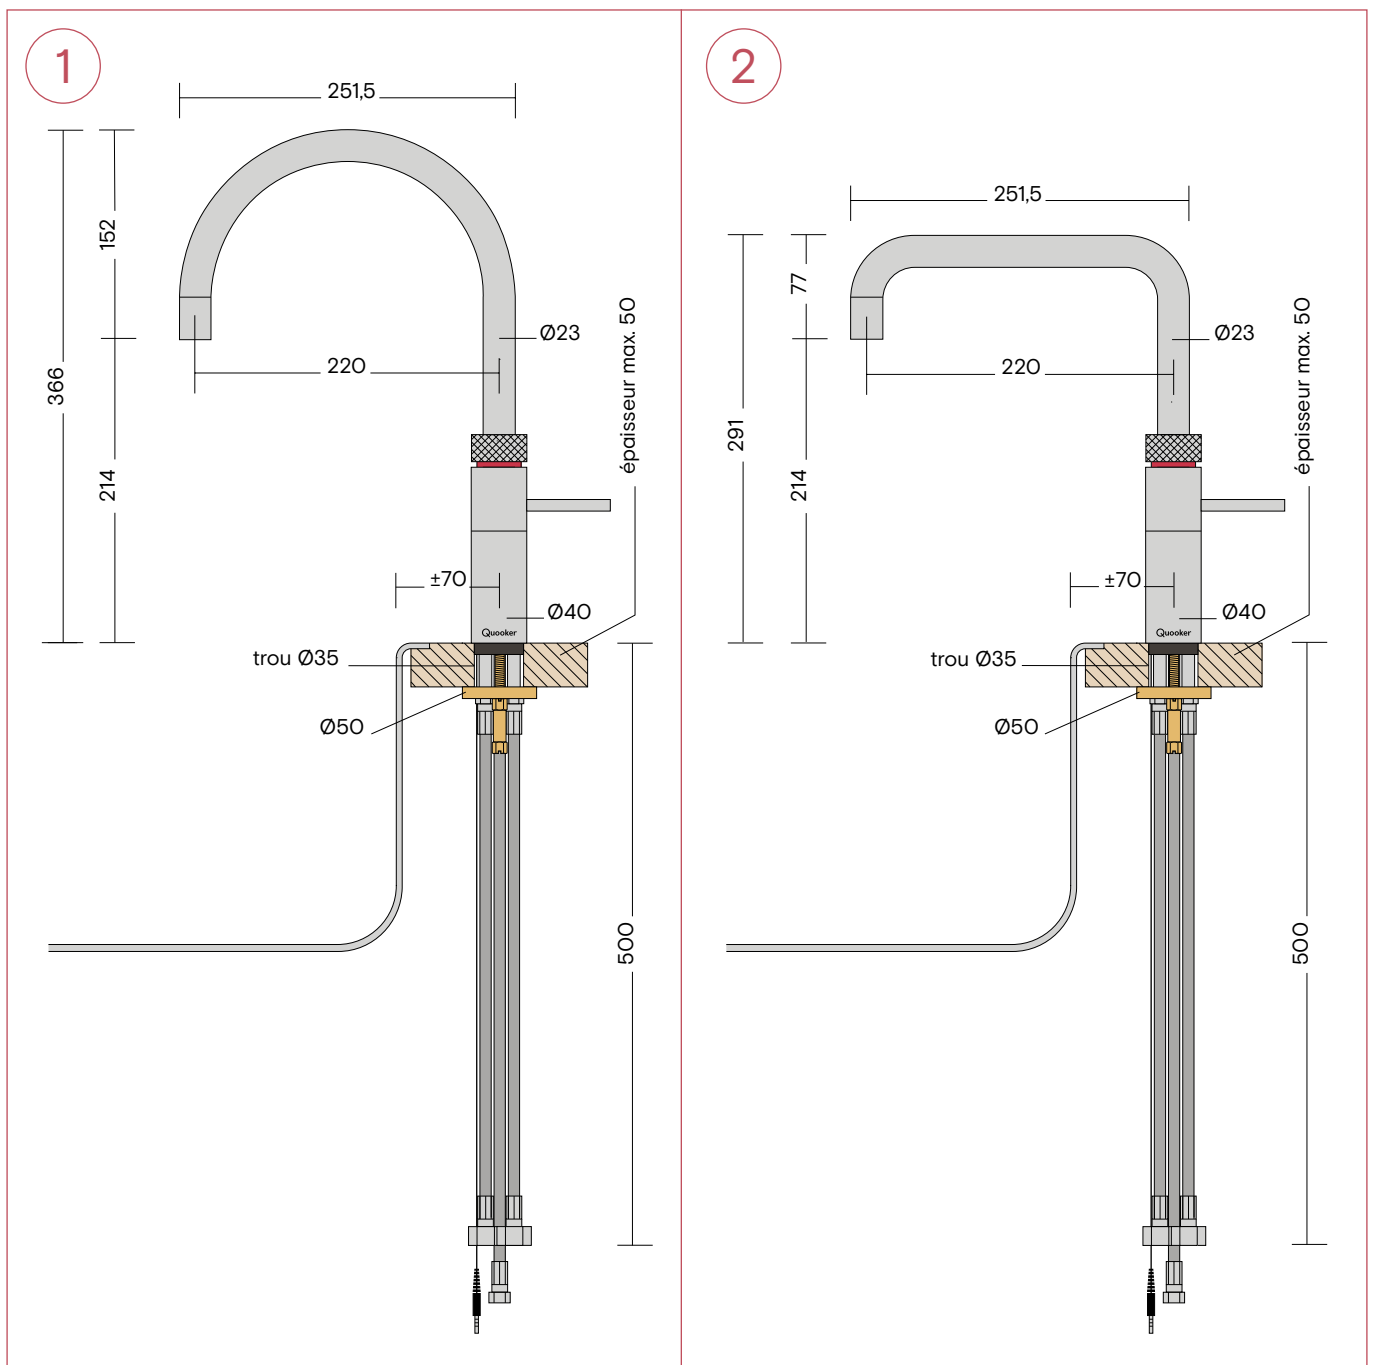

Dimensions

Front robinet

1. Front

Dimensions en mm.

Flex robinet

1. Flex

Dimensions en mm.

1

Fusion robinet

1. Fusion Round
2. Fusion Square

Dimensions en mm.

Classic Fusion robinet

1. Classic Fusion Round
2. Classic Fusion Square

Dimensions en mm.

Nordic Twintaps

1. Nordic Round Twintaps

Dimensions en mm.

Nordic Twintaps

1. Nordic Square Twintaps

Dimensions en mm.

1

Classic Nordic single taps

1. Classic Nordic Round single tap
2. Classic Nordic Square single tap

Dimensions en mm.

Réservoirs

- 1 PRO3 réservoir, tuyau d'arrivée 550 mm
- 2 COMBI(+) réservoir, tuyau d'arrivée 550 mm, tuyau de retour 550 mm

Attention! Il faut prévoir un espace complémentaire de 8 cm au-dessus du PRO3 ou du COMBI(+) pour le tuyau.