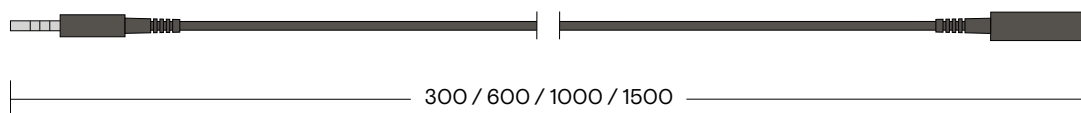

Dimensions en mm.

Kit d'extension

1. PRO3
2. CUBE

Dimensions en mm.

1

2

CUBE

1. CUBE et cylindre CO₂ et le support magnétique

Dimensions en mm.

Cold Water Filter (AC+HF)

1. Cold Water Filter (AC+HF)

Dimensions en mm.

Scale Control R

1. Scale Control R

Dimensions en mm.

Distributeur de savon