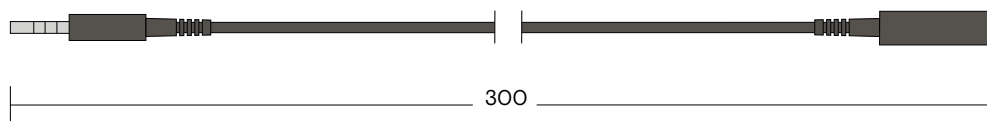

Dimensions en mm.

Kit d'extension

1. PRO3
2. CUBE

Dimensions en mm.

1

2

CUBE

1. CUBE et cylindre CO₂ et le support magnétique

Dimensions en mm.

Cold Water Filter (AC+HF)

1. Cold Water Filter (AC+HF)

Dimensions en mm.

Scale Control R

1. Scale Control R

Dimensions en mm.

Distributeur de savon