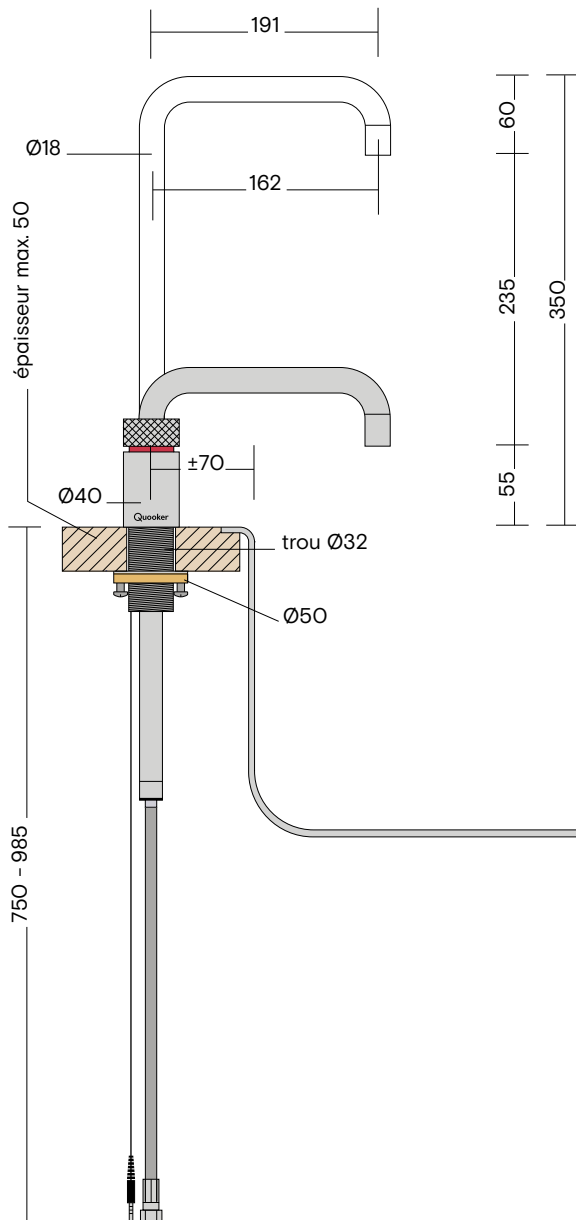

Dimensions

Front robinet

1. Front

Dimensions en mm.

Flex robinet

1. Flex

Dimensions en mm.

1

Fusion robinet

1. Fusion Round
2. Fusion Square

Dimensions en mm.

Classic Fusion robinet

1. Classic Fusion Round
2. Classic Fusion Square

Dimensions en mm.

Nordic Twintaps

1. Nordic Round Twintaps

Dimensions en mm.

Nordic Twintaps

1. Nordic Square Twintaps

Dimensions en mm.

1

Classic Nordic single taps

1. Classic Nordic Round single tap
2. Classic Nordic Square single tap

Dimensions en mm.

Réservoirs

- 1 PRO3 réservoir, tuyau d'arrivée 550 mm
- 2 COMBI(+) réservoir, tuyau d'arrivée 550 mm, tuyau de retour 550 mm

Attention! Il faut prévoir un espace complémentaire de 8 cm au-dessus du PRO3 ou du COMBI(+) pour le tuyau.