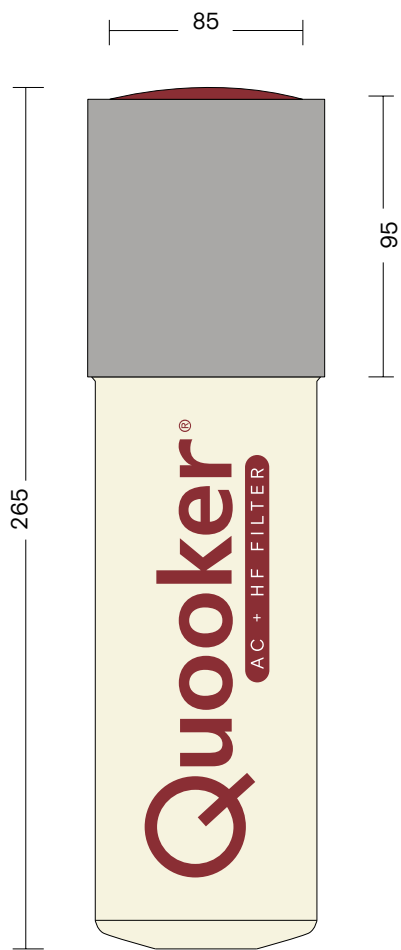

Dimensions

Front robinet

1. Front

Dimensions en mm.

Flex robinet

1. Flex

Dimensions en mm.

1

Dimensions en mm.

Nordic Twintaps

1. Nordic Square Twintaps

Dimensions en mm.

1

Classic Nordic single taps

1. Classic Nordic Round single tap
2. Classic Nordic Square single tap

Dimensions en mm.

Dimensions en mm.

Kit d'extension

1. PRO3
2. CUBE

Dimensions en mm.

1

2

CUBE

1. CUBE et cylindre CO₂ et le support magnétique

Dimensions en mm.

Cold Water Filter (AC+HF)

1. Cold Water Filter (AC+HF)

Dimensions en mm.

Scale Control R

1. Scale Control R

Dimensions en mm.

Distributeur de savon