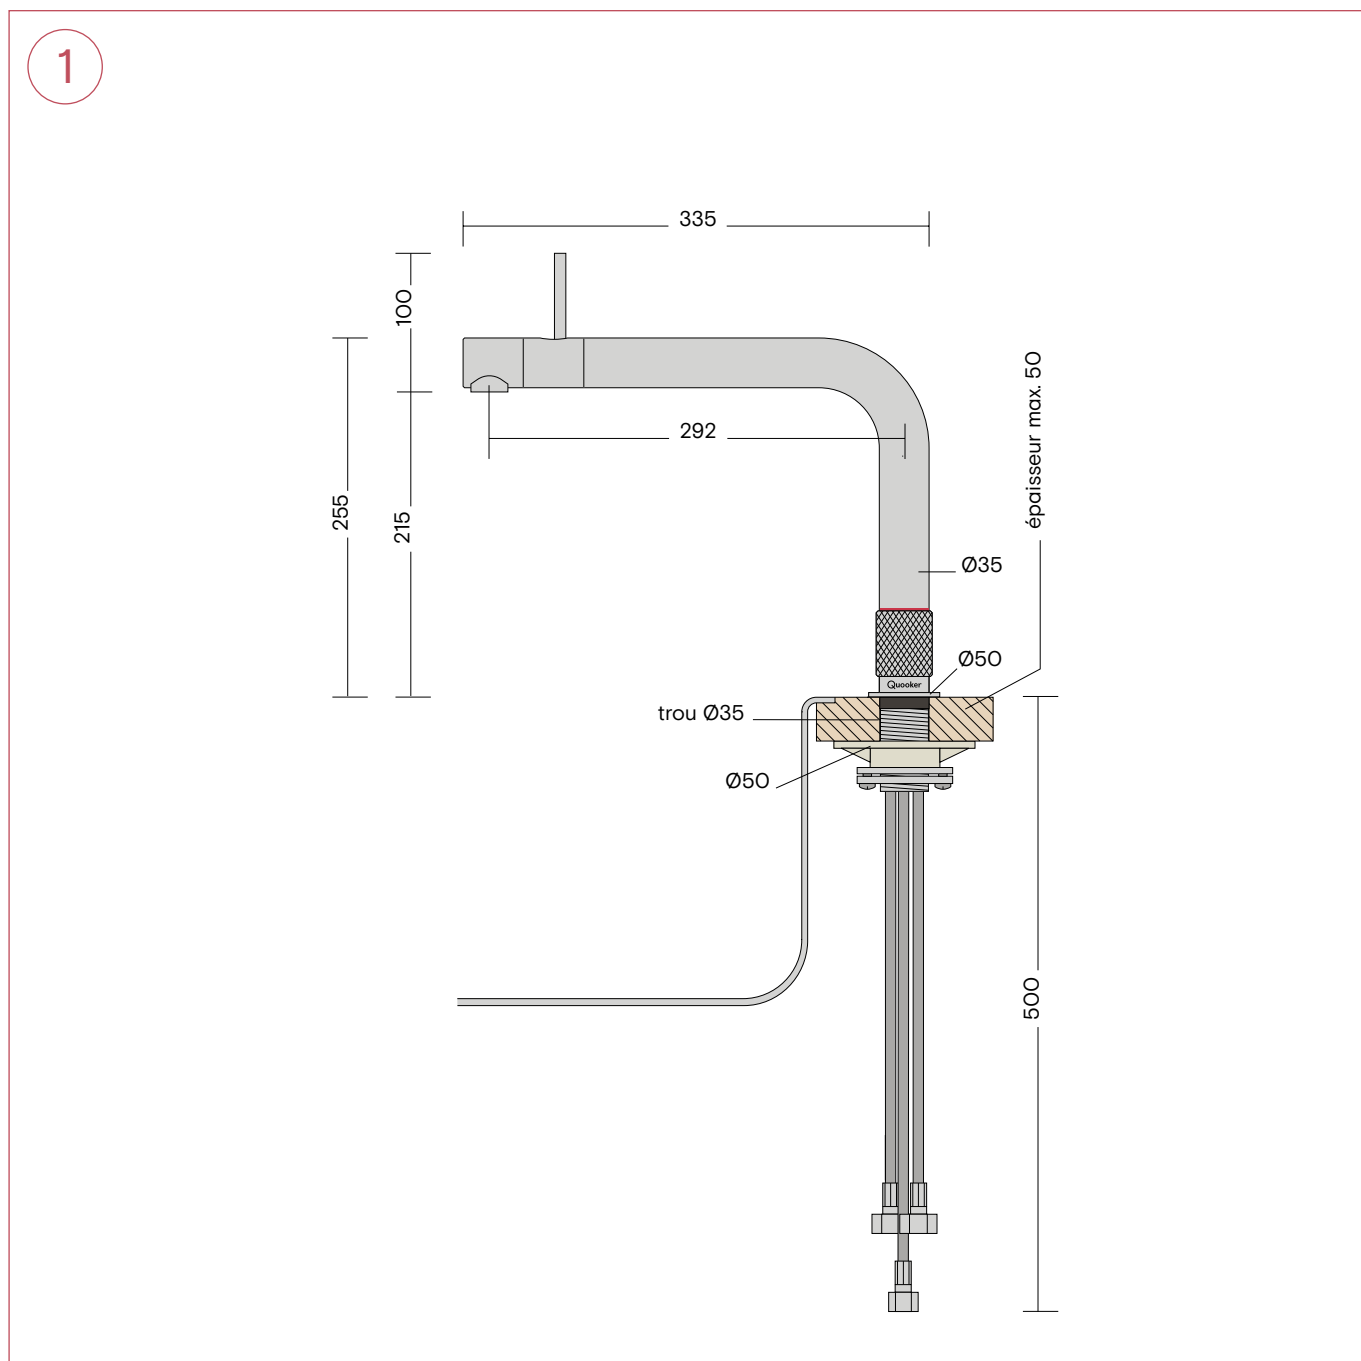

Dimensions

Front robinet

1. Front

Dimensions en mm.

Flex robinet

1. Flex

Dimensions en mm.

1

Fusion robinet

1. Fusion Round
2. Fusion Square

Dimensions en mm.

Classic Fusion robinet

1. Classic Fusion Round
2. Classic Fusion Square

Dimensions en mm.

Nordic Twintaps

1. Nordic Round Twintaps

Dimensions en mm.

Nordic Twintaps

1. Nordic Square Twintaps

Dimensions en mm.

1

Classic Nordic single taps

1. Classic Nordic Round single tap
2. Classic Nordic Square single tap

Dimensions en mm.

Réservoirs

- 1 PRO3 réservoir, tuyau d'arrivée 550 mm
- 2 COMBI(+) réservoir, tuyau d'arrivée 550 mm, tuyau de retour 550 mm

Attention! Il faut prévoir un espace complémentaire de 8 cm au-dessus du PRO3 ou du COMBI(+) pour le tuyau.