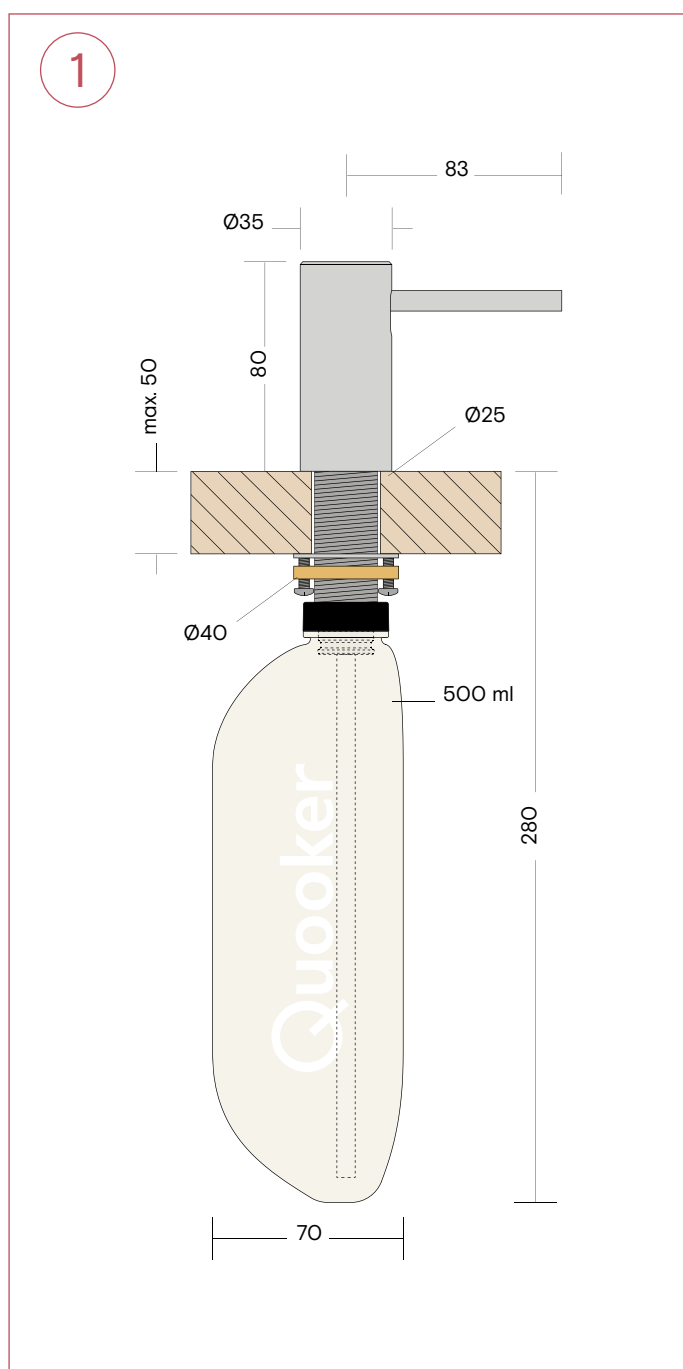

Distributeur de savon

1. Distributeur de savon

Dimensions en mm.