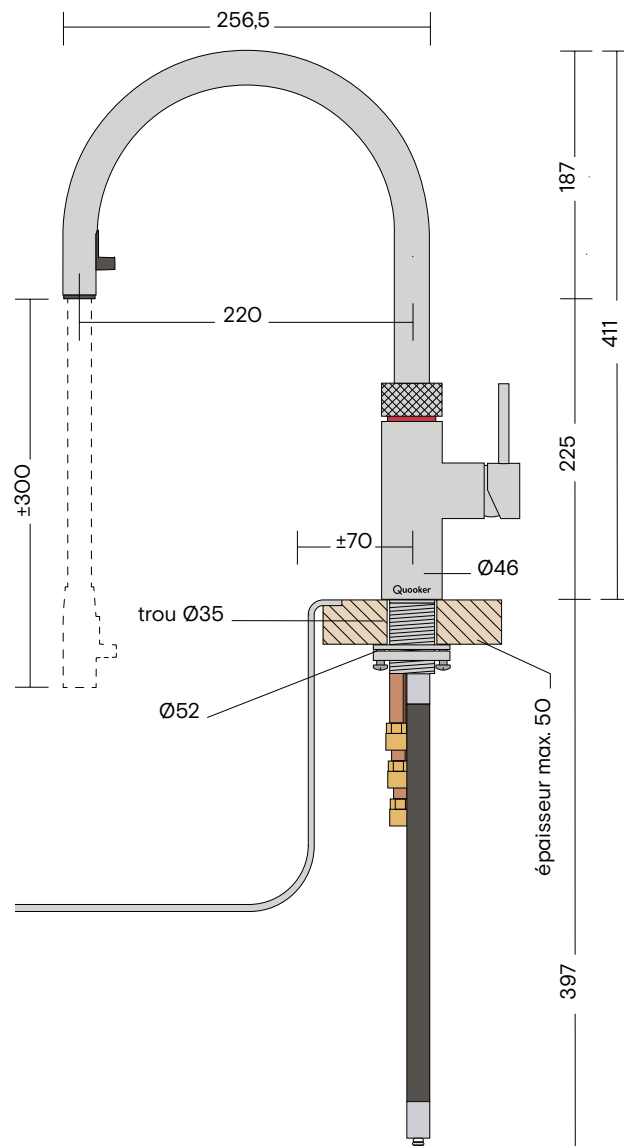

Dimensions

Front robinet

1. Front

Dimensions en mm.

Flex robinet

1. Flex

Dimensions en mm.

1

Fusion robinet

1. Fusion Round
2. Fusion Square

Dimensions en mm.

Classic Fusion robinet

1. Classic Fusion Round
2. Classic Fusion Square

Dimensions en mm.

Nordic Twintaps

1. Nordic Round Twintaps

Dimensions en mm.

Nordic Twintaps

1. Nordic Square Twintaps

Dimensions en mm.

1

Classic Nordic single taps

1. Classic Nordic Round single tap
2. Classic Nordic Square single tap

Dimensions en mm.

Réservoirs

- 1 PRO3 réservoir, tuyau d'arrivée 550 mm
- 2 COMBI(+) réservoir, tuyau d'arrivée 550 mm, tuyau de retour 550 mm

Attention! Il faut prévoir un espace complémentaire de 8 cm au-dessus du PRO3 ou du COMBI(+) pour le tuyau.