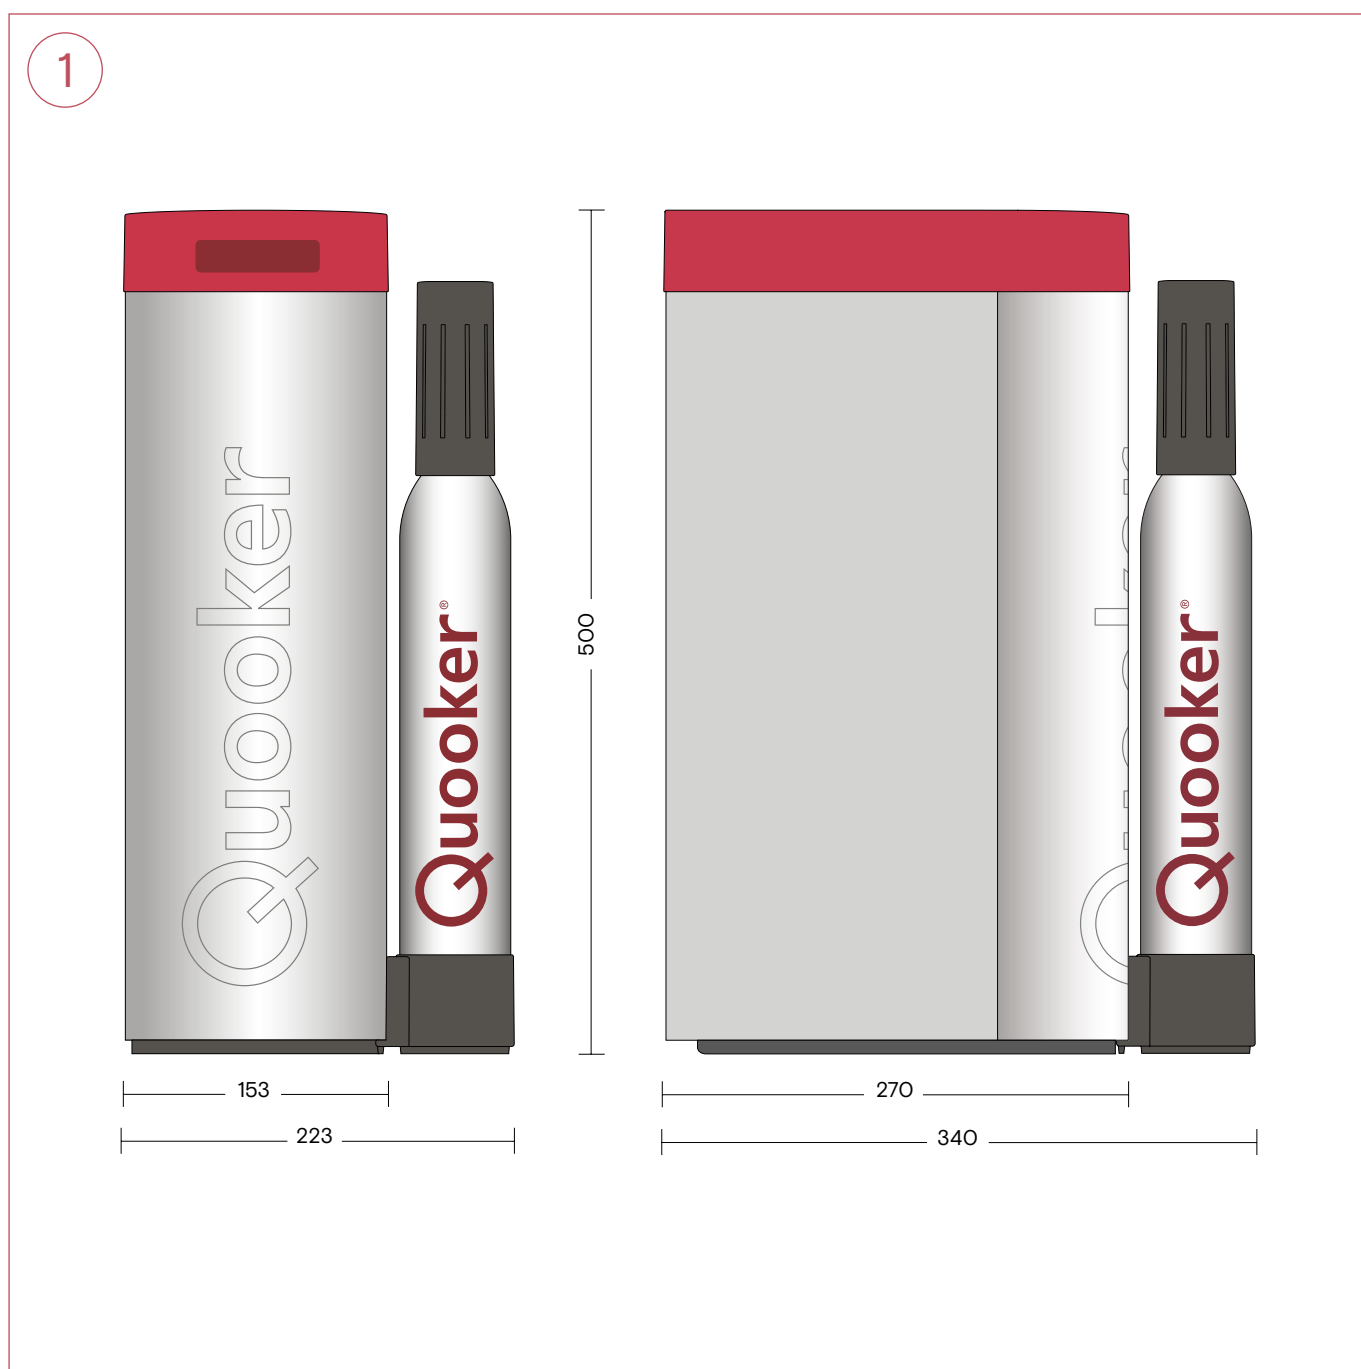

CUBE

1. CUBE et cylindre CO₂ et le support magnétique

Dimensions en mm.