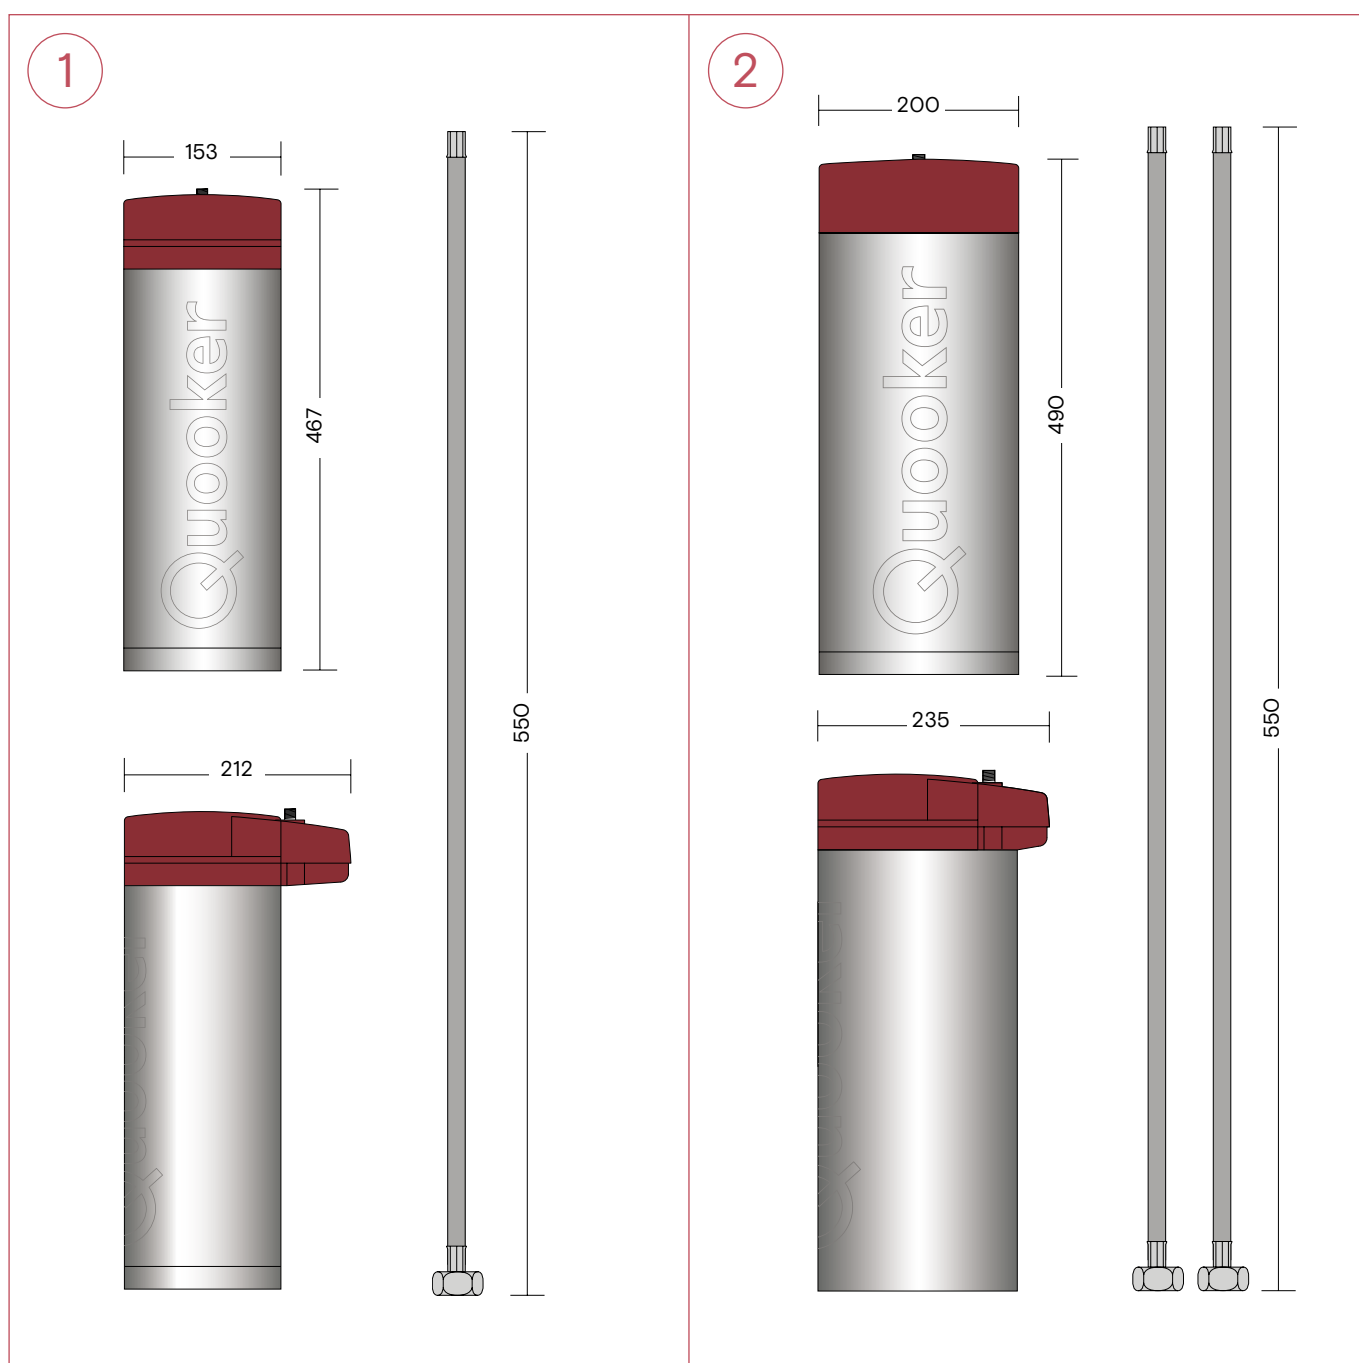

Réservoirs

1. 1 PRO3 réservoir, tuyau d'arrivée 550 mm
2. 2 COMBI(+) réservoir, tuyau d'arrivée 550 mm, tuyau de retour 550 mm

Attention! Il faut prévoir un espace complémentaire de 8 cm au-dessus du PRO3 ou du COMBI(+) pour le tuyau.

Dimensions en mm.