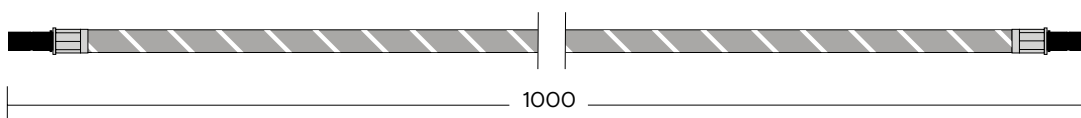

Réservoirs

- 1 PRO3 réservoir, tuyau d'arrivée 550 mm
- 2 COMBI(+) réservoir, tuyau d'arrivée 550 mm, tuyau de retour 550 mm

Attention! Il faut prévoir un espace complémentaire de 8 cm au-dessus du PRO3 ou du COMBI(+) pour le tuyau.

Dimensions en mm.

Kit d'extension

1. PRO3
2. CUBE

Dimensions en mm.

1

2

CUBE

1. CUBE et cylindre CO₂ et le support magnétique

Dimensions en mm.

Cold Water Filter (AC+HF)

1. Cold Water Filter (AC+HF)

Dimensions en mm.

Scale Control R

1. Scale Control R

Dimensions en mm.

Distributeur de savon