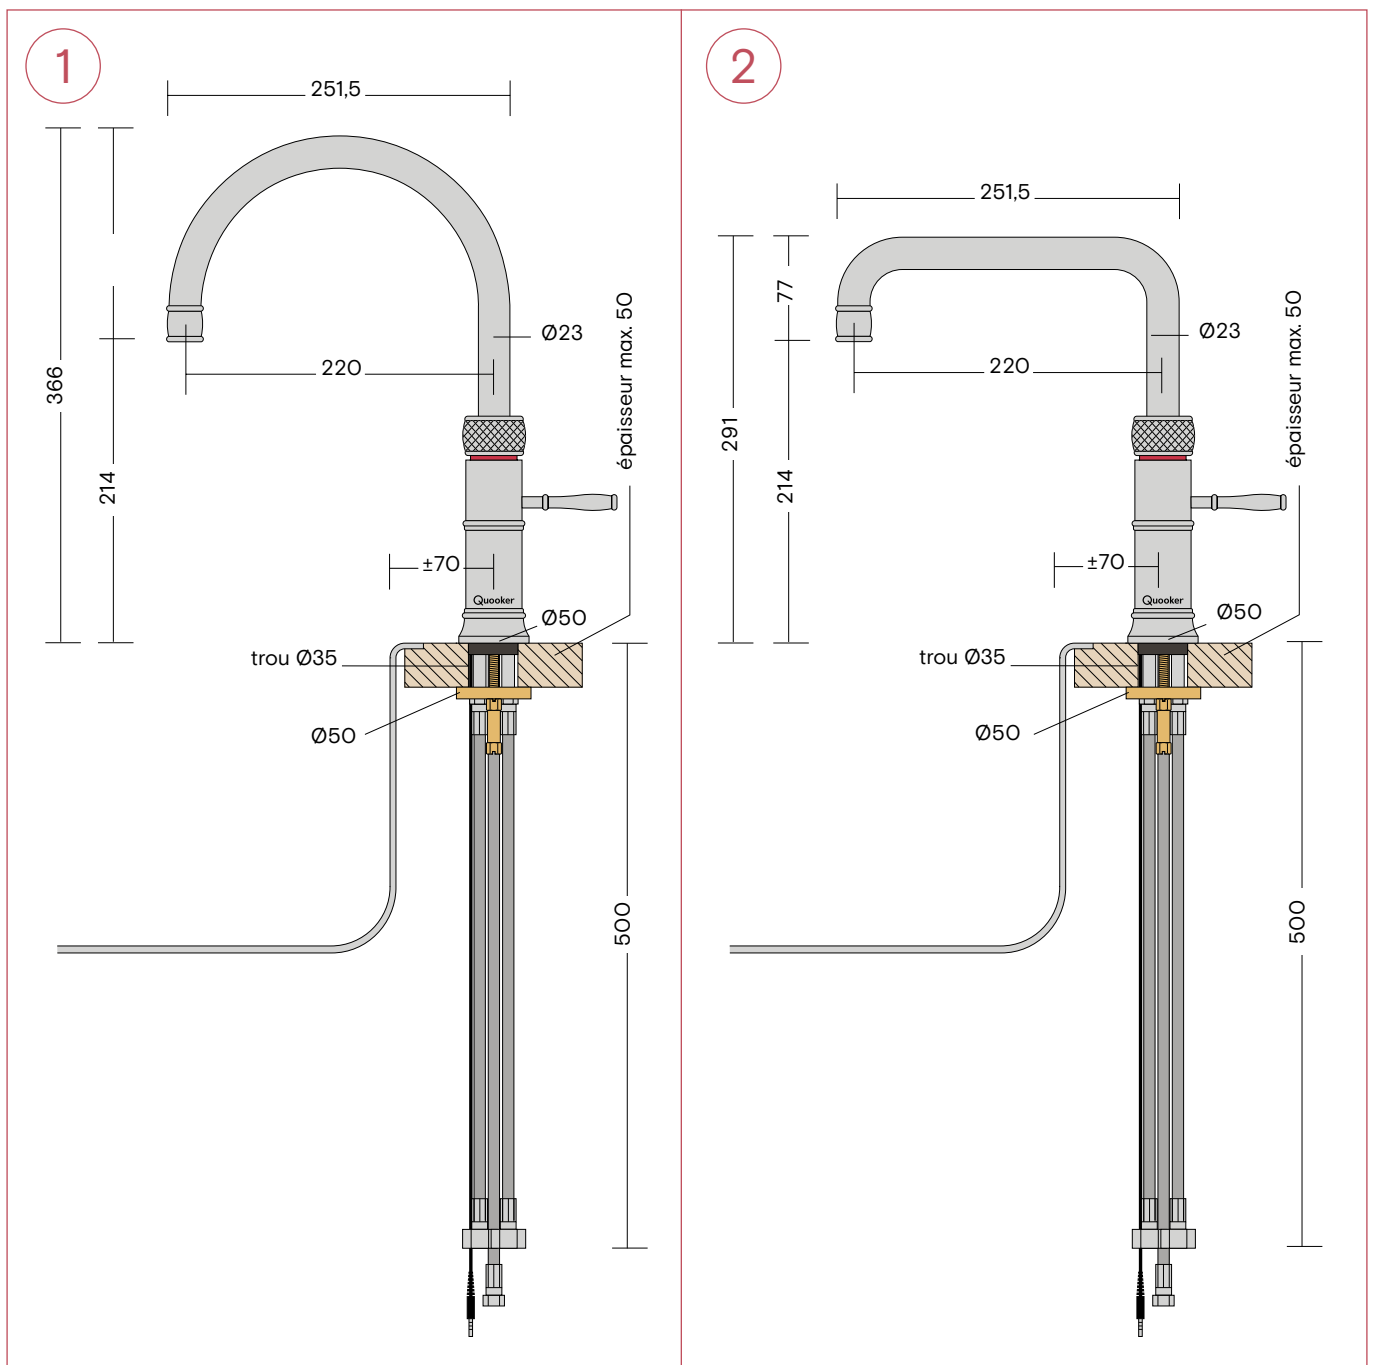

Dimensions

Front robinet

1. Front

Dimensions en mm.

Flex robinet

1. Flex

Dimensions en mm.

1

Fusion robinet

1. Fusion Round
2. Fusion Square

Dimensions en mm.

Classic Fusion robinet

1. Classic Fusion Round
2. Classic Fusion Square

Dimensions en mm.

Nordic Twintaps

1. Nordic Round Twintaps

Dimensions en mm.

Nordic Twintaps

1. Nordic Square Twintaps

Dimensions en mm.

1

Classic Nordic single taps

1. Classic Nordic Round single tap
2. Classic Nordic Square single tap

Dimensions en mm.

Réservoirs

- 1 PRO3 réservoir, tuyau d'arrivée 550 mm
- 2 COMBI(+) réservoir, tuyau d'arrivée 550 mm, tuyau de retour 550 mm

Attention! Il faut prévoir un espace complémentaire de 8 cm au-dessus du PRO3 ou du COMBI(+) pour le tuyau.