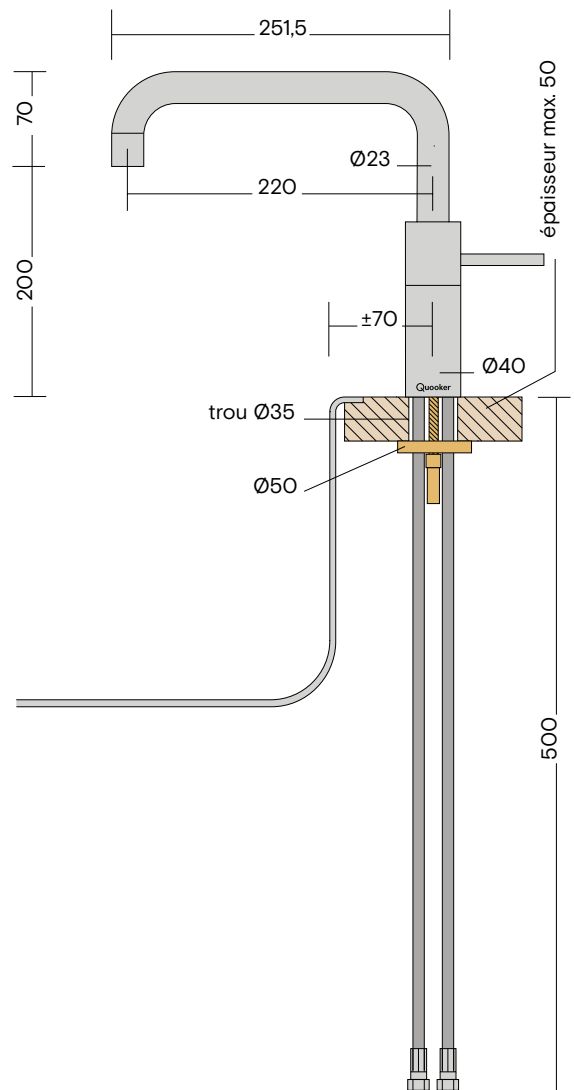

Dimensions

Front robinet

1. Front

Dimensions en mm.

Flex robinet

1. Flex

Dimensions en mm.

1

Fusion robinet

1. Fusion Round
2. Fusion Square

Dimensions en mm.

Classic Fusion robinet

1. Classic Fusion Round
2. Classic Fusion Square

Dimensions en mm.

Nordic Twintaps

1. Nordic Round Twintaps

Dimensions en mm.

Nordic Twintaps

1. Nordic Square Twintaps

Dimensions en mm.

1

Classic Nordic single taps

1. Classic Nordic Round single tap
2. Classic Nordic Square single tap

Dimensions en mm.

Réservoirs

- 1 PRO3 réservoir, tuyau d'arrivée 550 mm
- 2 COMBI(+) réservoir, tuyau d'arrivée 550 mm, tuyau de retour 550 mm

Attention! Il faut prévoir un espace complémentaire de 8 cm au-dessus du PRO3 ou du COMBI(+) pour le tuyau.