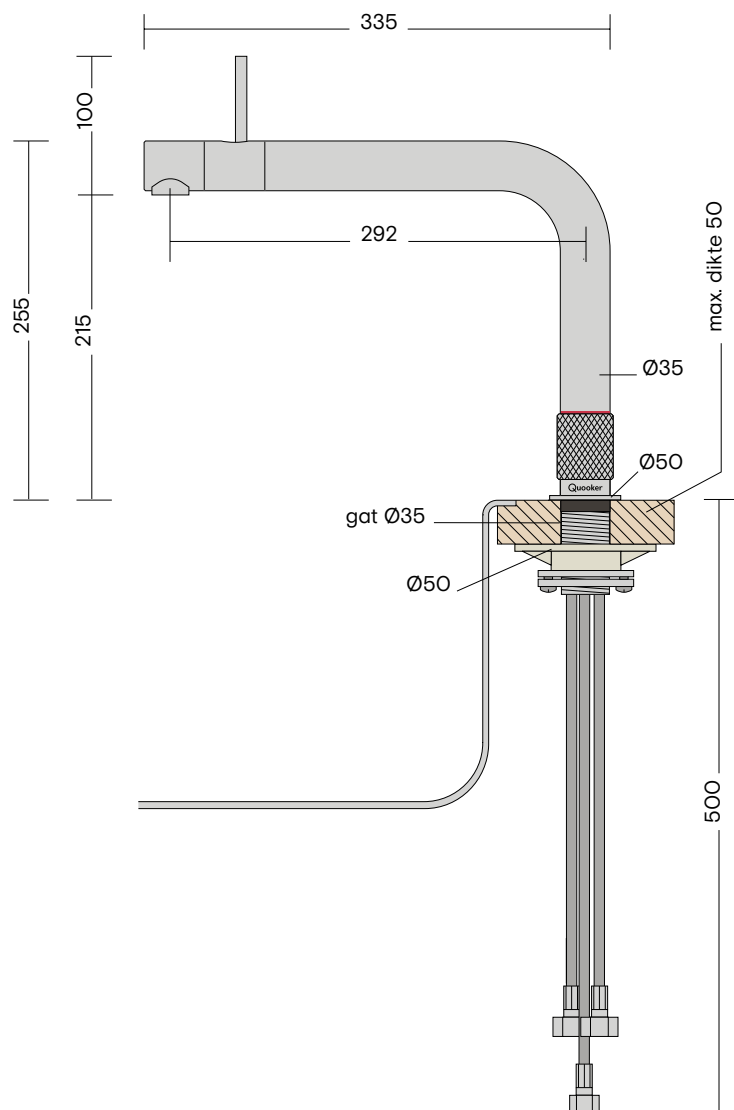

Afmetingen

Front kraan

1. Front

Alle maten in mm.

1

Flex kraan

1. Flex

Alle maten in mm.

1

Fusion kraan

1. Fusion Round
2. Fusion Square

Alle maten in mm.

Classic Fusion kraan

1. Classic Fusion Round
2. Classic Fusion Square

Alle maten in mm.

Nordic Twintaps

1. Nordic Round Twintaps

Alle maten in mm.

Nordic Twintaps

1. Nordic Square Twintaps

Alle maten in mm.

1

Classic Nordic single taps

1. Classic Nordic Round single tap
2. Classic Nordic Square single tap

Alle maten in mm.

Reservoirs

- 1 PRO3 en inlaatslang 550 mm
- 2 COMBI(+), inlaatslang 550 mm en retourslang 550 mm

Let op! Houd rekening met 8 cm extra ruimte boven de PRO3 of de COMBI(+) in verband met de slang.