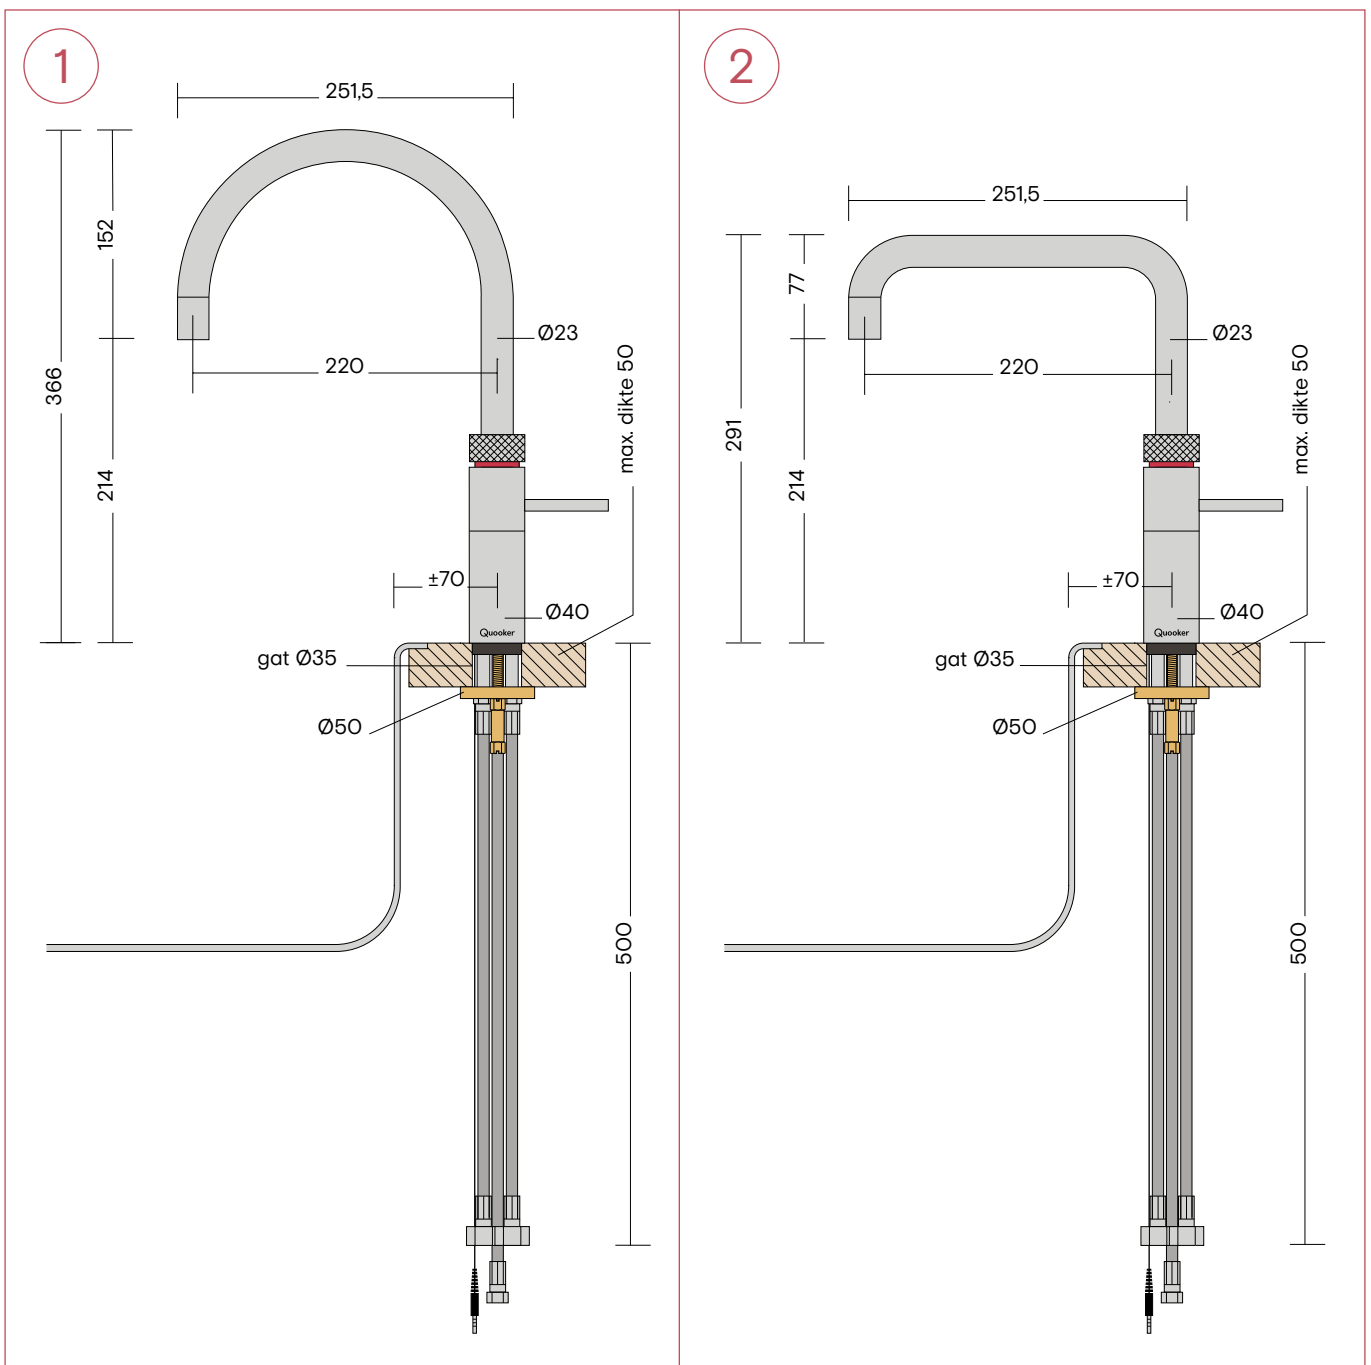

Afmetingen

Front kraan

1. Front

Alle maten in mm.

1

Flex kraan

1. Flex

Alle maten in mm.

1

Fusion kraan

1. Fusion Round
2. Fusion Square

Alle maten in mm.

Classic Fusion kraan

1. Classic Fusion Round
2. Classic Fusion Square

Alle maten in mm.

Nordic Twintaps

1. Nordic Round Twintaps

Alle maten in mm.

Nordic Twintaps

1. Nordic Square Twintaps

Alle maten in mm.

1

Classic Nordic single taps

1. Classic Nordic Round single tap
2. Classic Nordic Square single tap

Alle maten in mm.

Reservoirs

- 1 PRO3 en inlaatslang 550 mm
- 2 COMBI(+), inlaatslang 550 mm en retourslang 550 mm

Let op! Houd rekening met 8 cm extra ruimte boven de PRO3 of de COMBI(+) in verband met de slang.