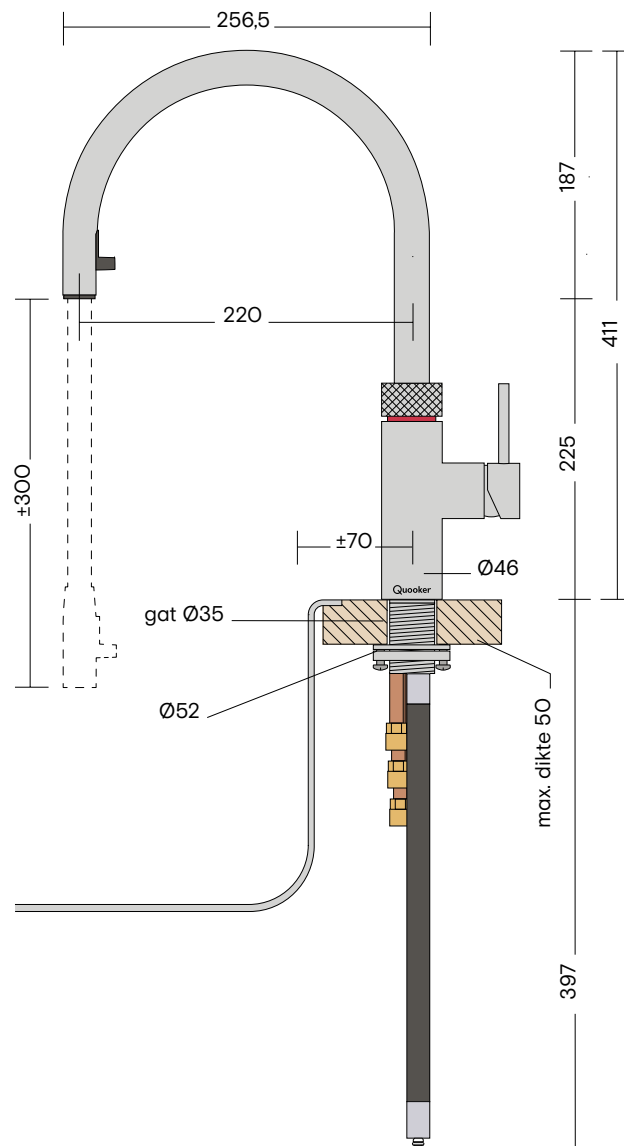

Afmetingen

Front kraan

1. Front

Alle maten in mm.

1

Flex kraan

1. Flex

Alle maten in mm.

1

Fusion kraan

1. Fusion Round
2. Fusion Square

Alle maten in mm.

Classic Fusion kraan

1. Classic Fusion Round
2. Classic Fusion Square

Alle maten in mm.

Nordic Twintaps

1. Nordic Round Twintaps

Alle maten in mm.

Nordic Twintaps

1. Nordic Square Twintaps

Alle maten in mm.

1

Classic Nordic single taps

1. Classic Nordic Round single tap
2. Classic Nordic Square single tap

Alle maten in mm.

Reservoirs

- 1 PRO3 en inlaatslang 550 mm
- 2 COMBI(+), inlaatslang 550 mm en retourslang 550 mm

Let op! Houd rekening met 8 cm extra ruimte boven de PRO3 of de COMBI(+) in verband met de slang.