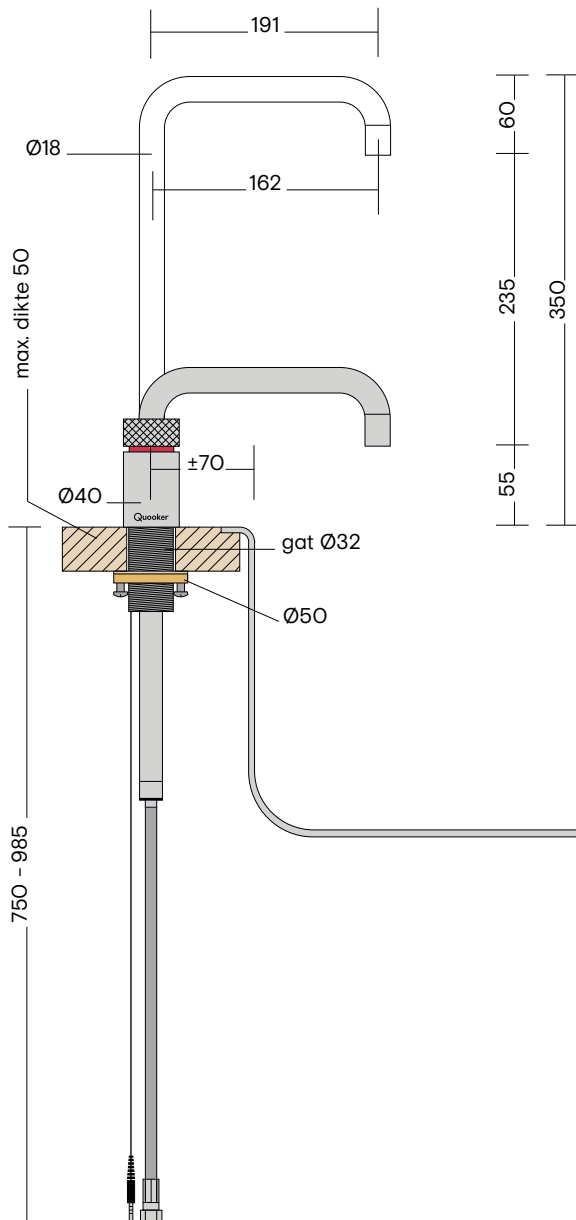

Afmetingen

Front kraan

1. Front

Alle maten in mm.

1

Flex kraan

1. Flex

Alle maten in mm.

1

Fusion kraan

1. Fusion Round
2. Fusion Square

Alle maten in mm.

Classic Fusion kraan

1. Classic Fusion Round
2. Classic Fusion Square

Alle maten in mm.

Nordic Twintaps

1. Nordic Round Twintaps

Alle maten in mm.

Nordic Twintaps

1. Nordic Square Twintaps

Alle maten in mm.

1

Classic Nordic single taps

1. Classic Nordic Round single tap
2. Classic Nordic Square single tap

Alle maten in mm.

Reservoirs

- 1 PRO3 en inlaatslang 550 mm
- 2 COMBI(+), inlaatslang 550 mm en retourslang 550 mm

Let op! Houd rekening met 8 cm extra ruimte boven de PRO3 of de COMBI(+) in verband met de slang.