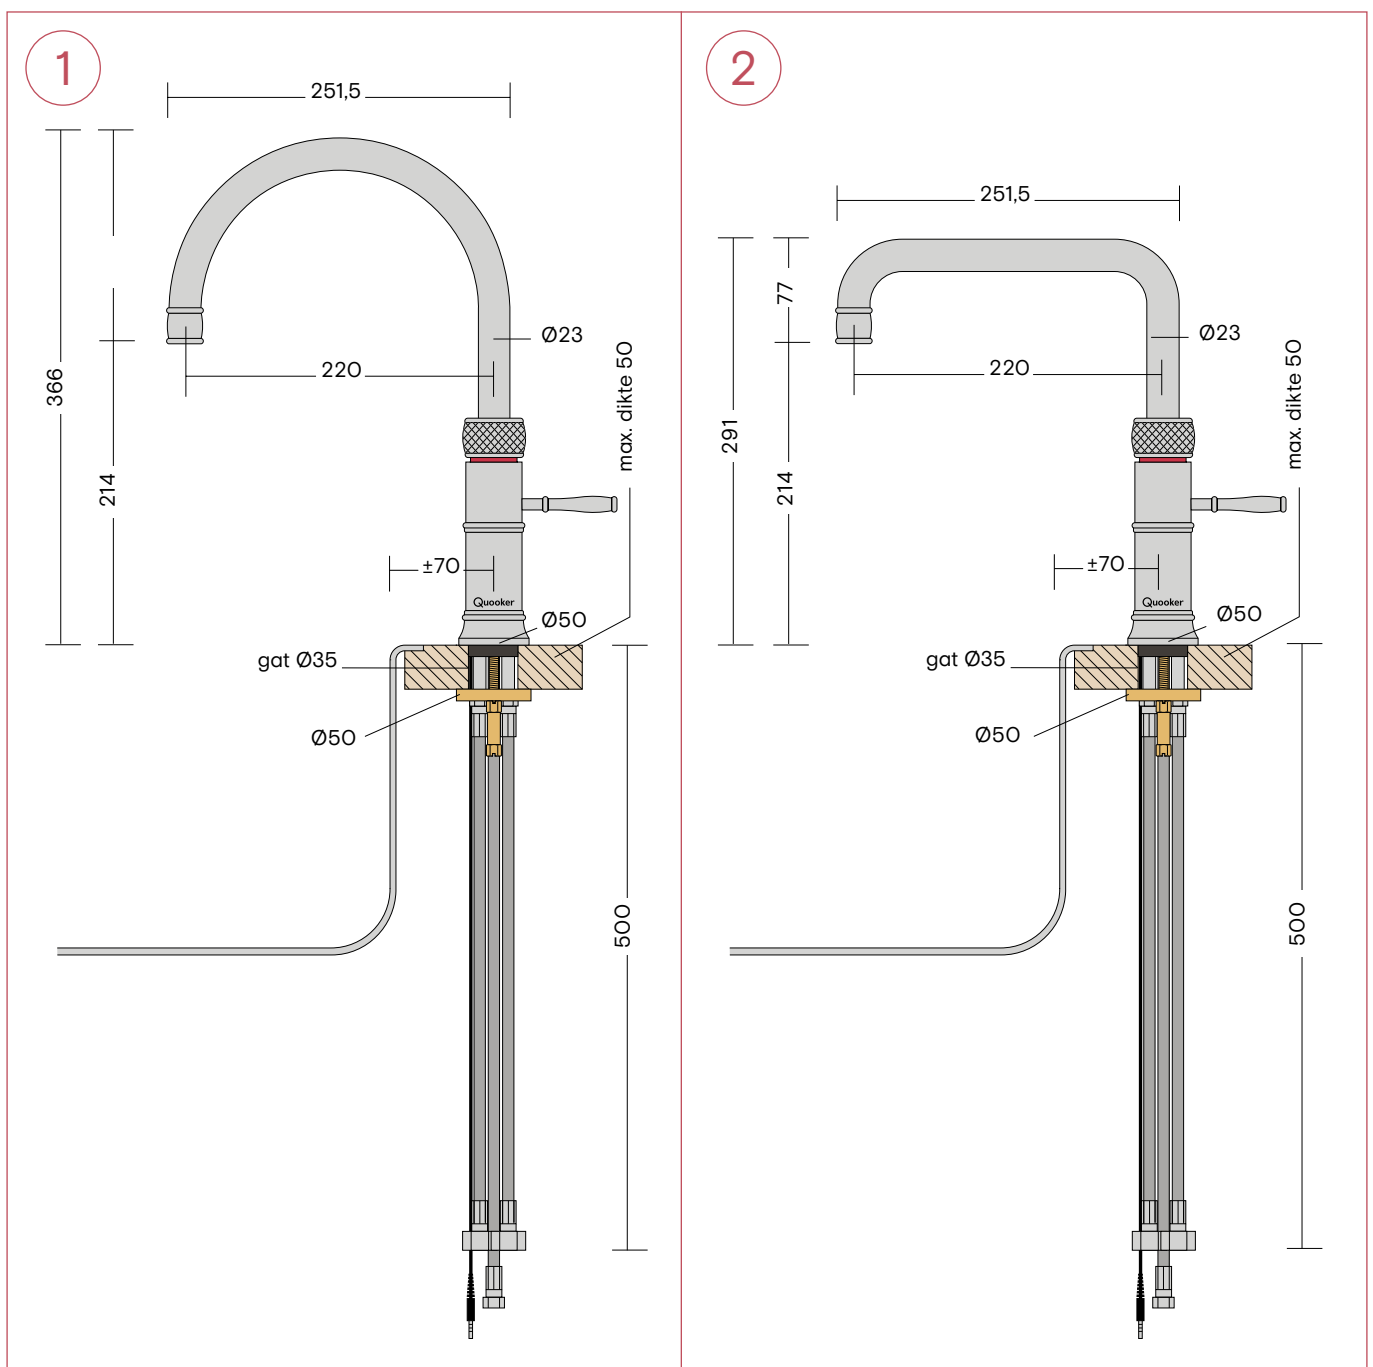

Afmetingen

Front kraan

1. Front

Alle maten in mm.

1

Flex kraan

1. Flex

Alle maten in mm.

1

Fusion kraan

1. Fusion Round
2. Fusion Square

Alle maten in mm.

Classic Fusion kraan

1. Classic Fusion Round
2. Classic Fusion Square

Alle maten in mm.

Nordic Twintaps

1. Nordic Round Twintaps

Alle maten in mm.

Nordic Twintaps

1. Nordic Square Twintaps

Alle maten in mm.

1

Classic Nordic single taps

1. Classic Nordic Round single tap
2. Classic Nordic Square single tap

Alle maten in mm.

Reservoirs

- 1 PRO3 en inlaatslang 550 mm
- 2 COMBI(+), inlaatslang 550 mm en retourslang 550 mm

Let op! Houd rekening met 8 cm extra ruimte boven de PRO3 of de COMBI(+) in verband met de slang.