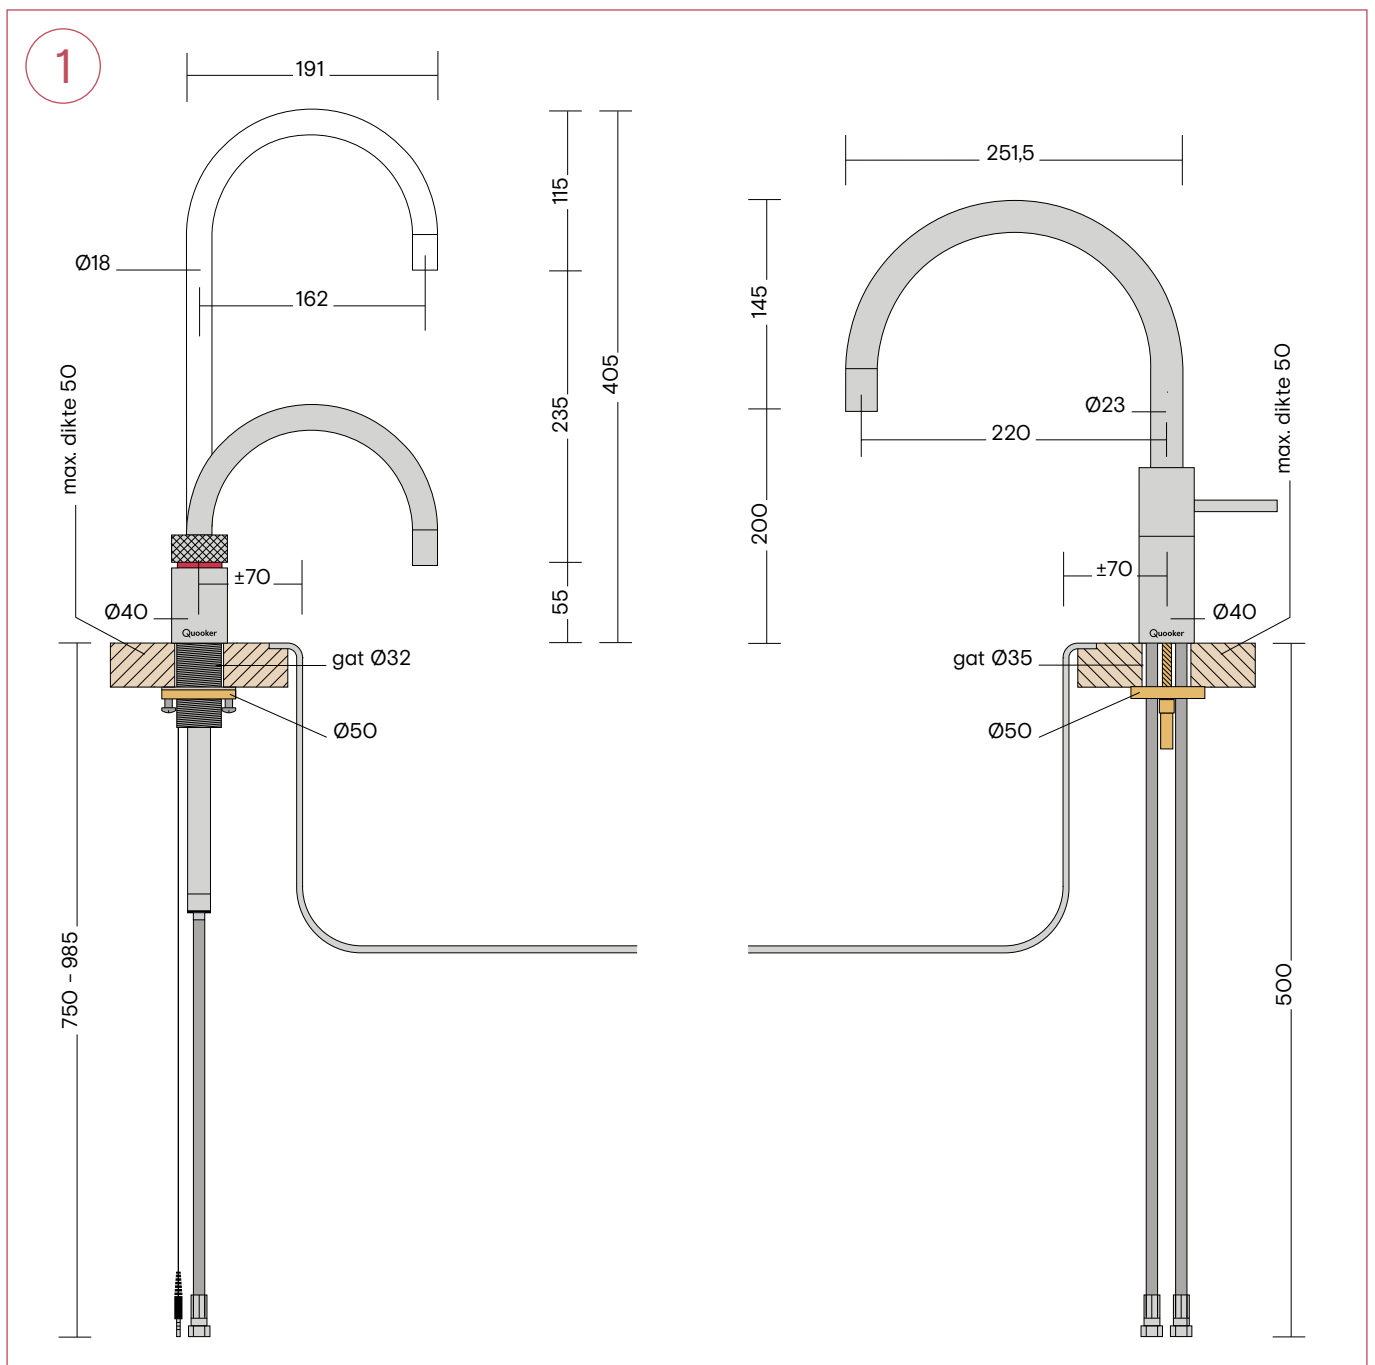

Afmetingen

Front kraan

1. Front

Alle maten in mm.

1

Flex kraan

1. Flex

Alle maten in mm.

1

Fusion kraan

1. Fusion Round
2. Fusion Square

Alle maten in mm.

Classic Fusion kraan

1. Classic Fusion Round
2. Classic Fusion Square

Alle maten in mm.

Nordic Twintaps

1. Nordic Round Twintaps

Alle maten in mm.

Nordic Twintaps

1. Nordic Square Twintaps

Alle maten in mm.

1

Classic Nordic single taps

1. Classic Nordic Round single tap
2. Classic Nordic Square single tap

Alle maten in mm.

Reservoirs

- 1 PRO3 en inlaatslang 550 mm
- 2 COMBI(+), inlaatslang 550 mm en retourslang 550 mm

Let op! Houd rekening met 8 cm extra ruimte boven de PRO3 of de COMBI(+) in verband met de slang.