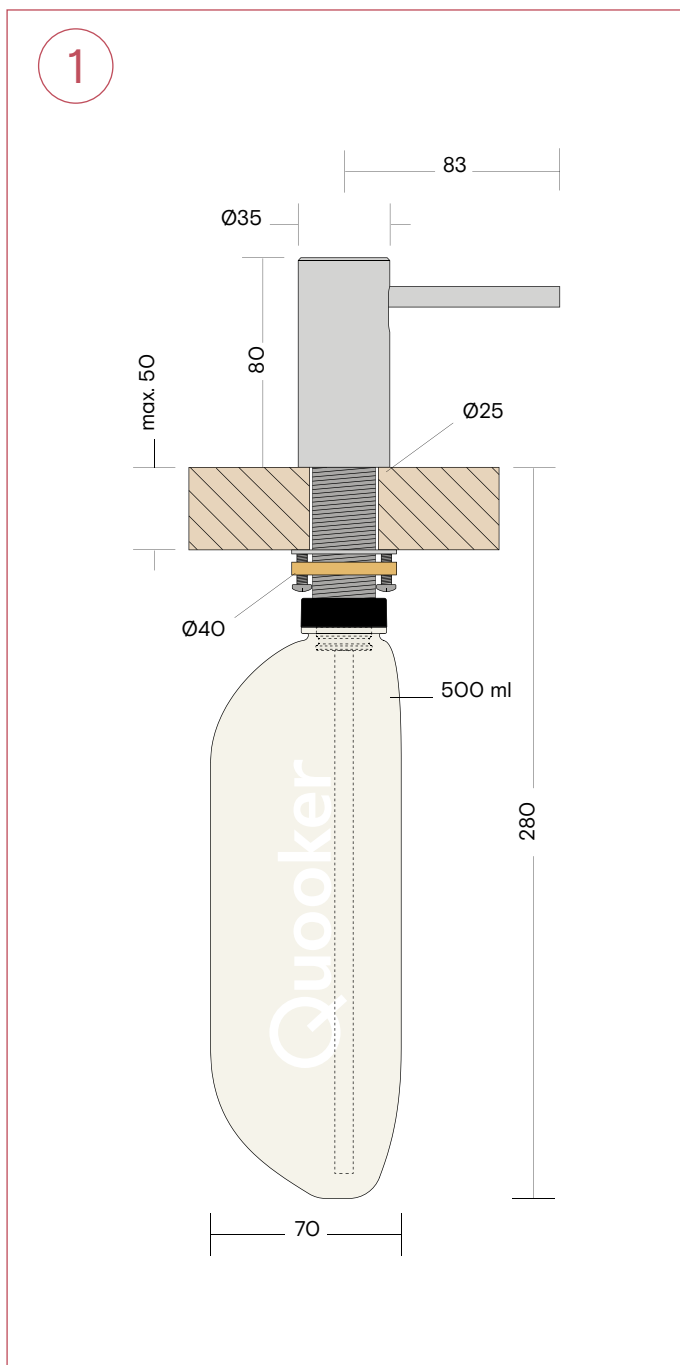

Nordic zeppomp

1. Nordic zeppomp

Alle maten in mm.