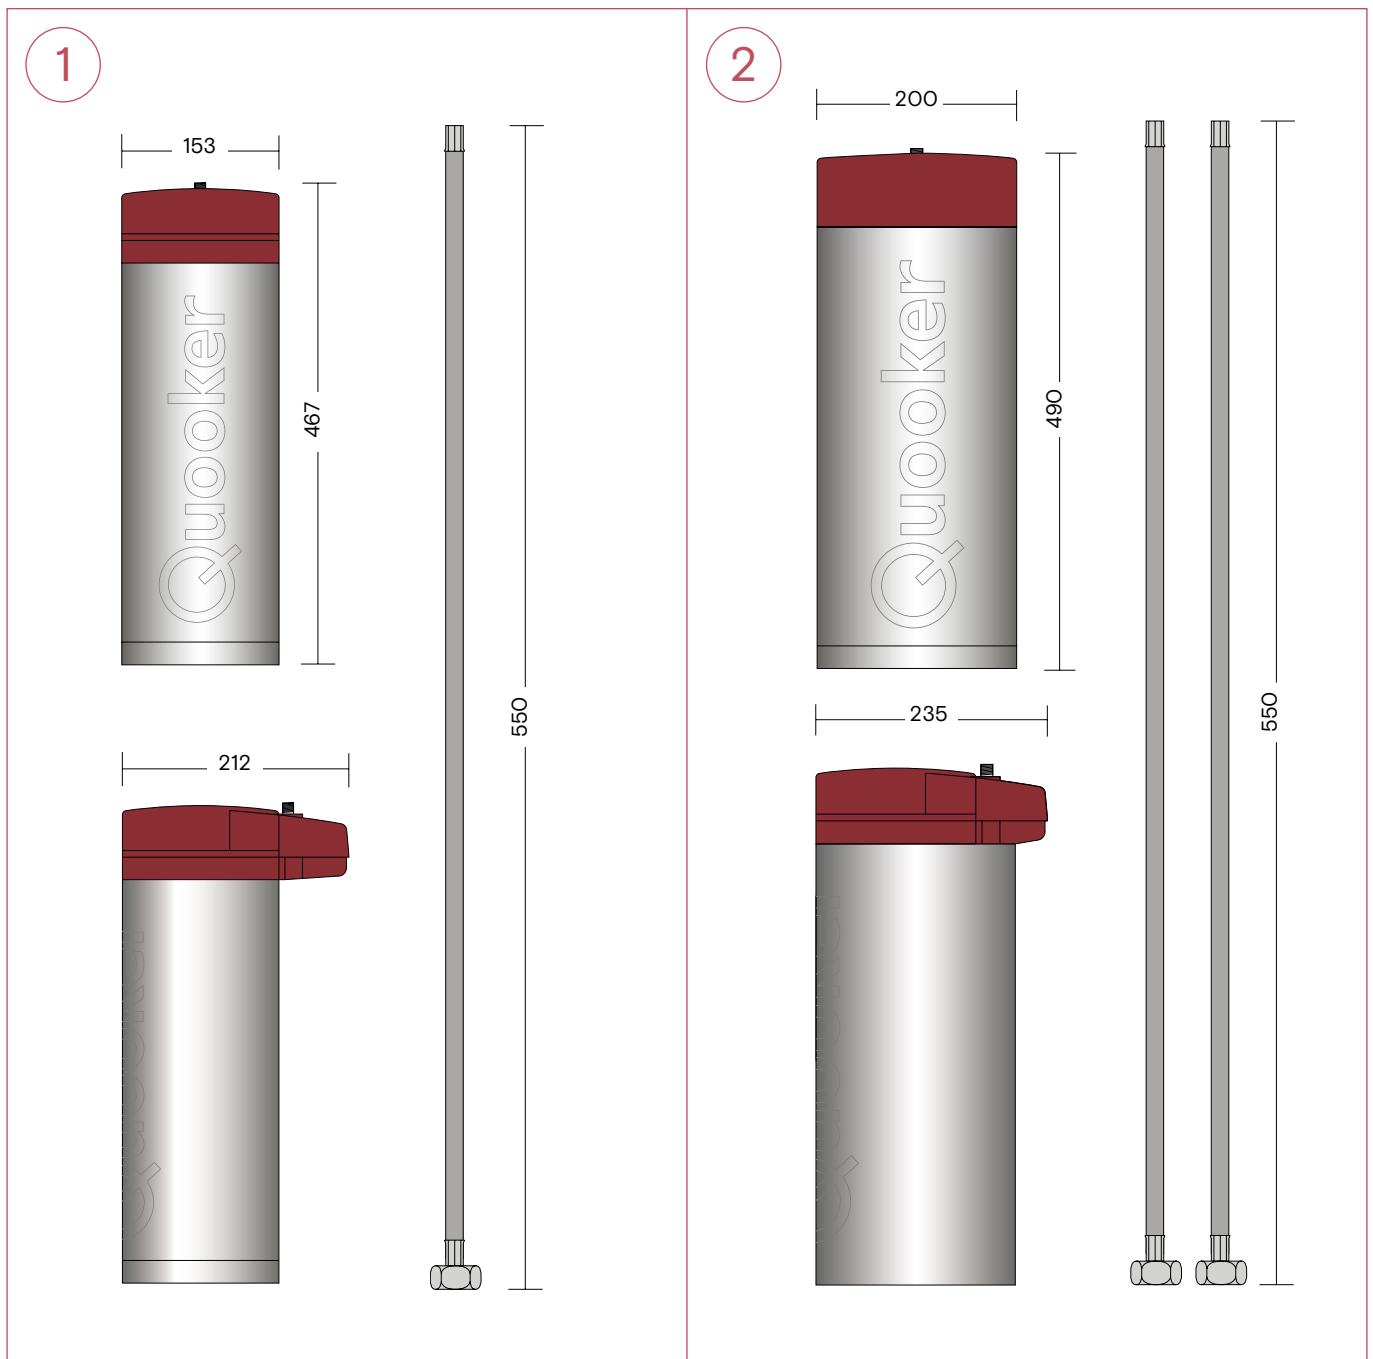

Reservoirs

1. 1 PRO3 en inlaatslang 550 mm
2. 2 COMBI(+), inlaatslang 550 mm en retourslang 550 mm

Let op! Houd rekening met 8 cm extra ruimte boven de PRO3 of de COMBI(+) in verband met de slang.

Alle maten in mm.