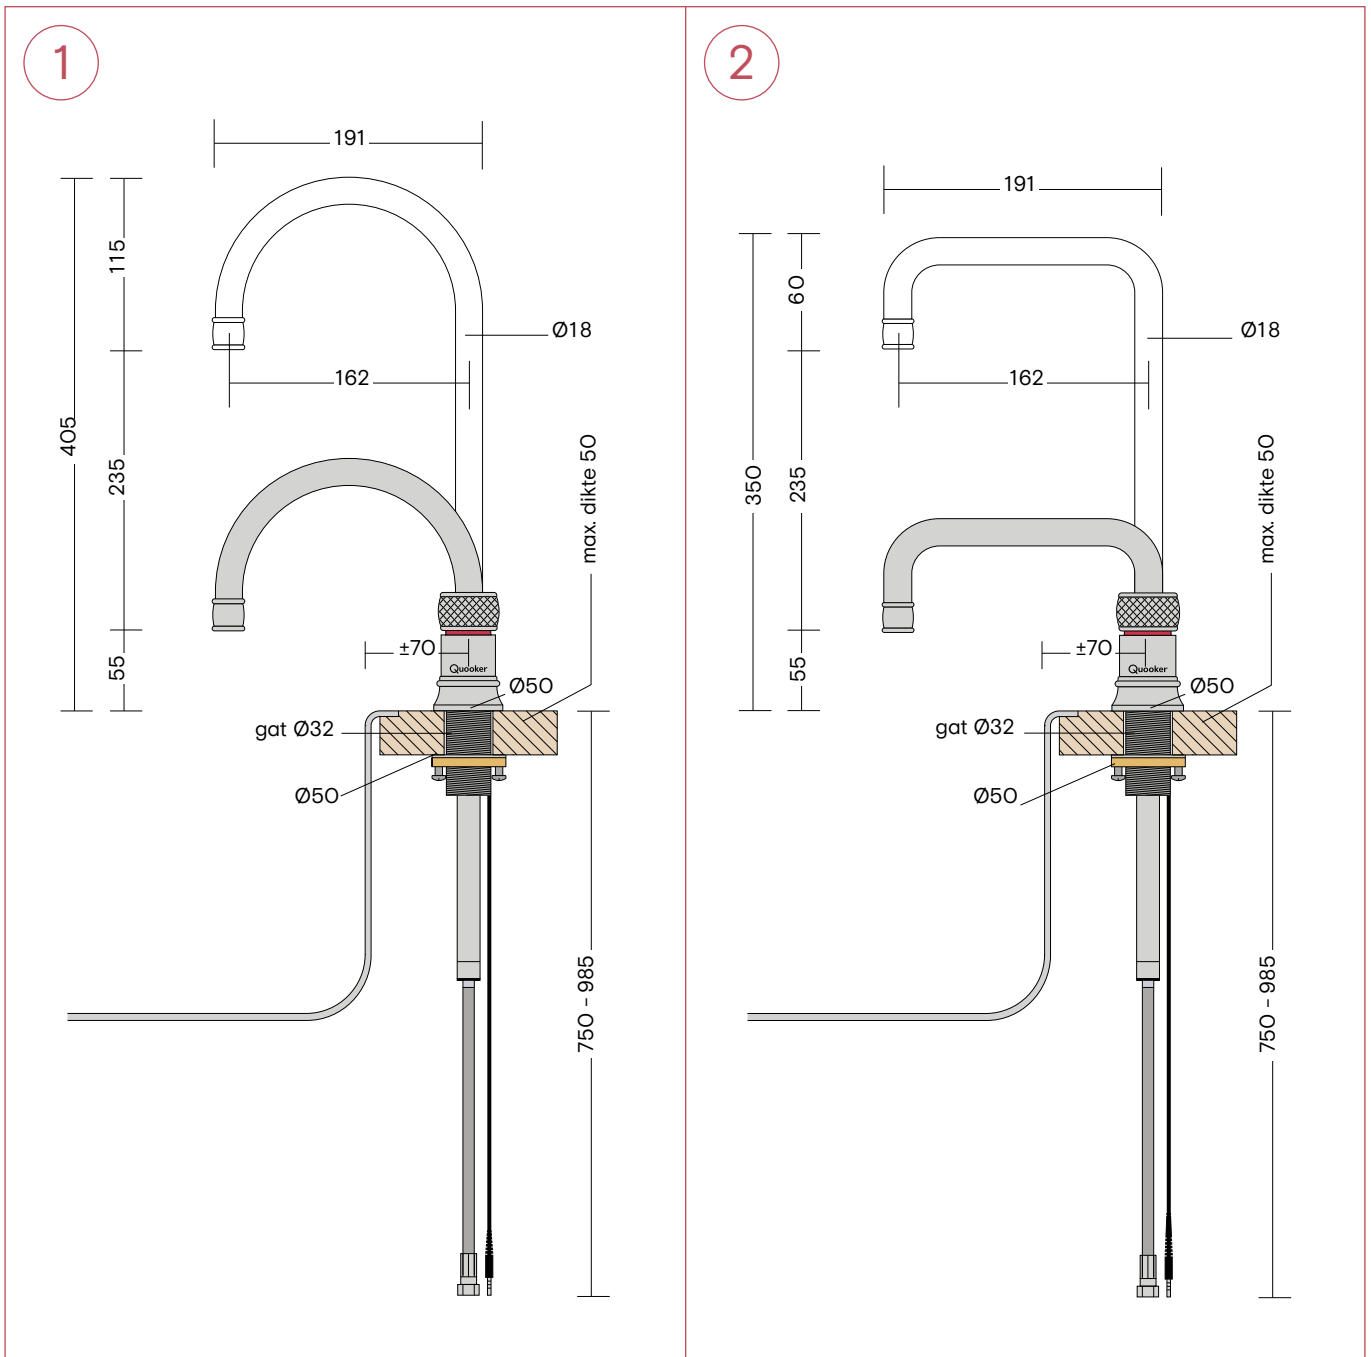

1

Fusion kraan

1. Fusion Round
2. Fusion Square

Alle maten in mm.

Classic Fusion kraan

1. Classic Fusion Round
2. Classic Fusion Square

Alle maten in mm.

Nordic Twintaps

1. Nordic Round Twintaps

Alle maten in mm.

Nordic Twintaps

1. Nordic Square Twintaps

Alle maten in mm.

1

Classic Nordic single taps

1. Classic Nordic Round single tap
2. Classic Nordic Square single tap

Alle maten in mm.

Reservoirs

- 1 PRO3 en inlaatslang 550 mm
- 2 COMBI(+), inlaatslang 550 mm en retourslang 550 mm

Let op! Houd rekening met 8 cm extra ruimte boven de PRO3 of de COMBI(+) in verband met de slang.

Alle maten in mm.

1

Cold Water Filter (AC+HF)

1. Cold Water Filter (AC+HF)

Alle maten in mm.

Scale Control R

1. Scale Control R

Alle maten in mm.