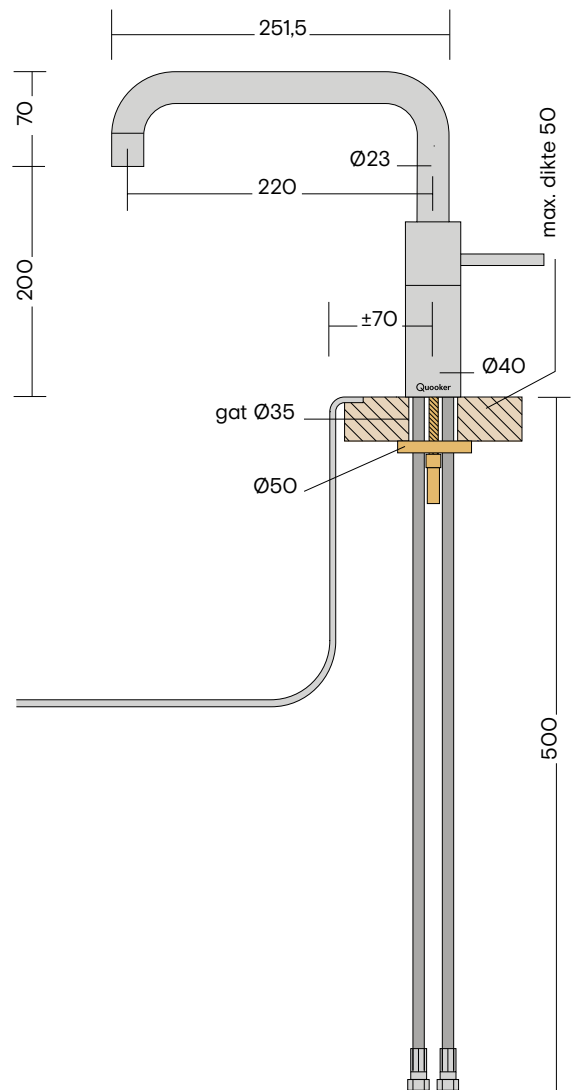

Afmetingen

Front kraan

1. Front

Alle maten in mm.

1

Flex kraan

1. Flex

Alle maten in mm.

1

Fusion kraan

1. Fusion Round
2. Fusion Square

Alle maten in mm.

Classic Fusion kraan

1. Classic Fusion Round
2. Classic Fusion Square

Alle maten in mm.

Nordic Twintaps

1. Nordic Round Twintaps

Alle maten in mm.

Nordic Twintaps

1. Nordic Square Twintaps

Alle maten in mm.

1

Classic Nordic single taps

1. Classic Nordic Round single tap
2. Classic Nordic Square single tap

Alle maten in mm.

Reservoirs

- 1 PRO3 en inlaatslang 550 mm
- 2 COMBI(+), inlaatslang 550 mm en retourslang 550 mm

Let op! Houd rekening met 8 cm extra ruimte boven de PRO3 of de COMBI(+) in verband met de slang.