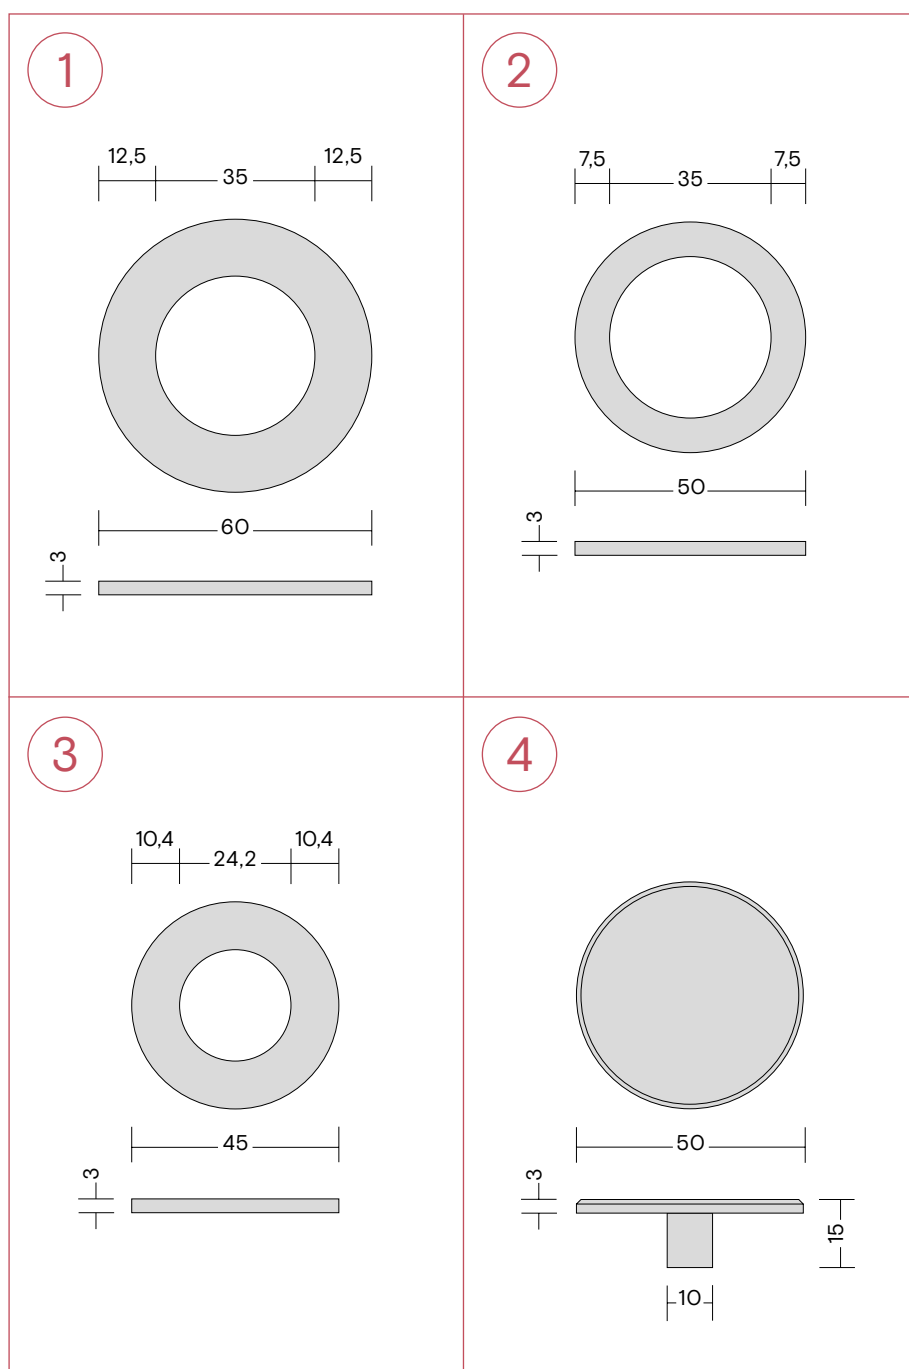

Dimensions rosace

Dimensions rosace

1. Rosace Flex
2. Rosace Fusion, Nordic single tap ou Nordic robinet mitigeur
3. Rosace Nordic distributeur de savon
4. Rosace de couverture

Toutes les dimensions en mm.