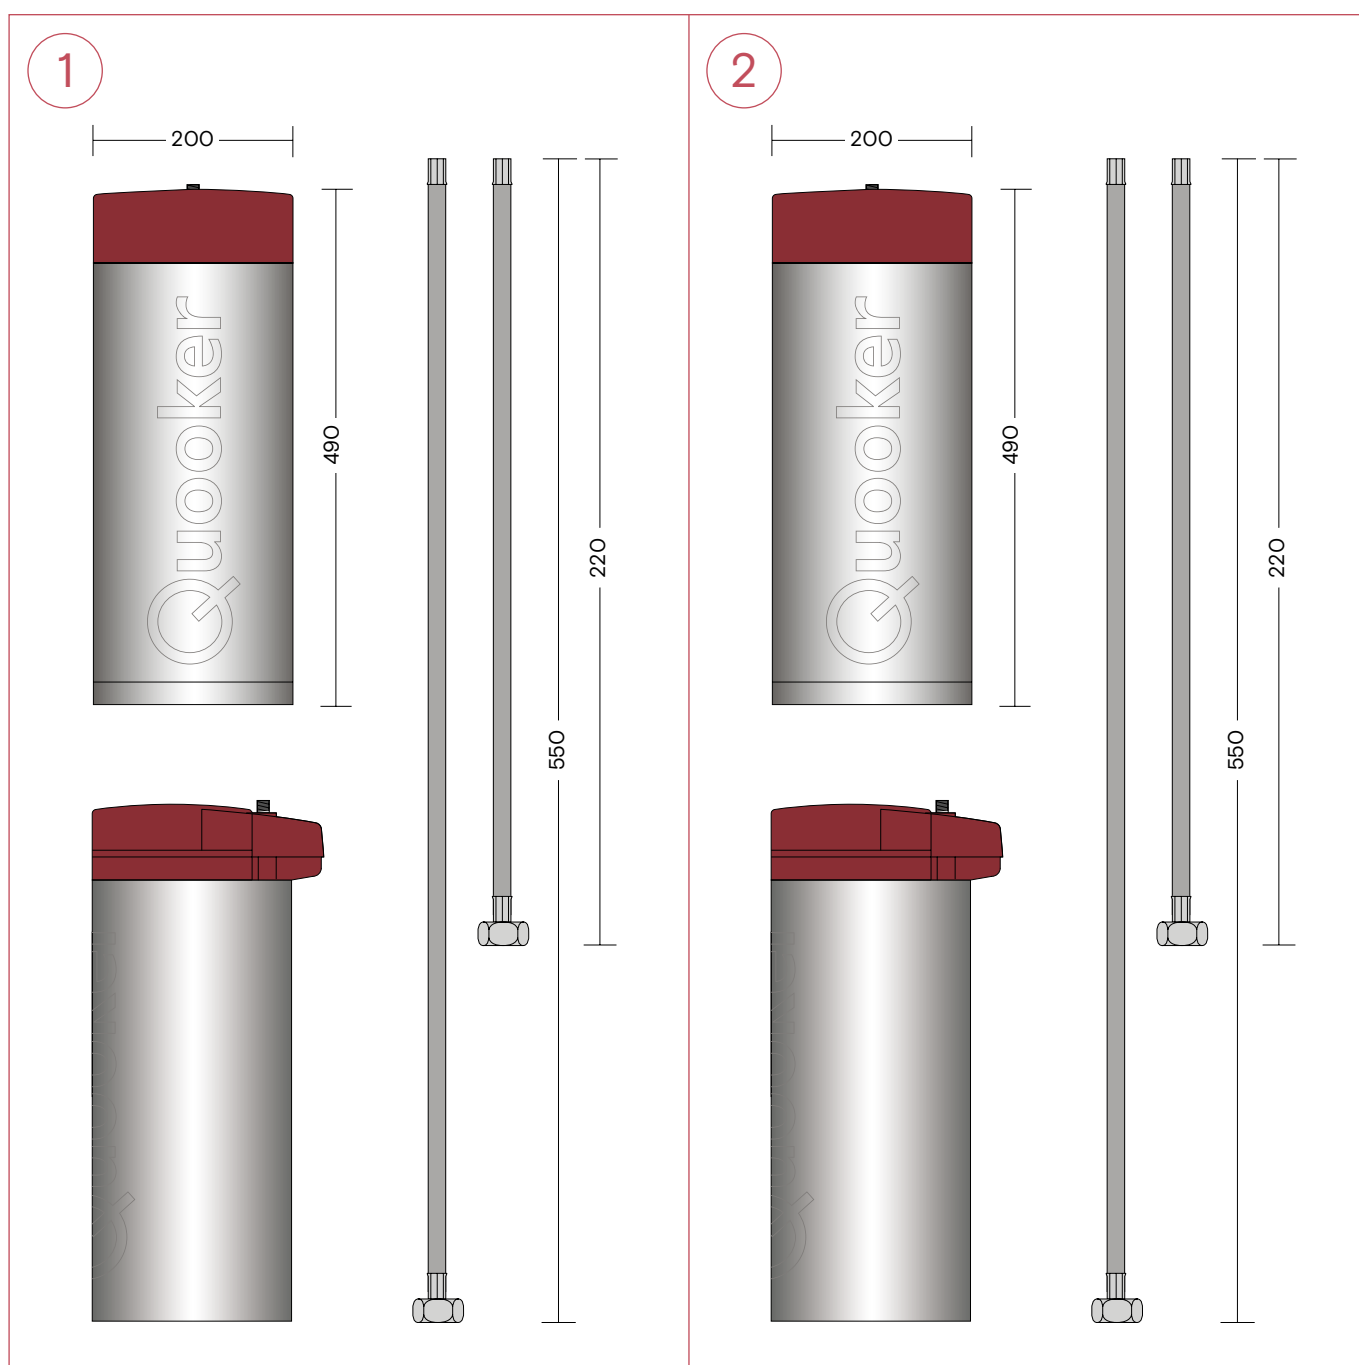

Dimensions COMBI et COMBI+

1. 1 Réservoir COMBI, tuyau d'alimentation
2. 2 Réservoir COMBI+, tuyau d'alimentation

Prendre en compte 8 cm supplémentaires au-dessus du réservoir en liaison avec le tuyau.

Toutes les dimensions en mm.