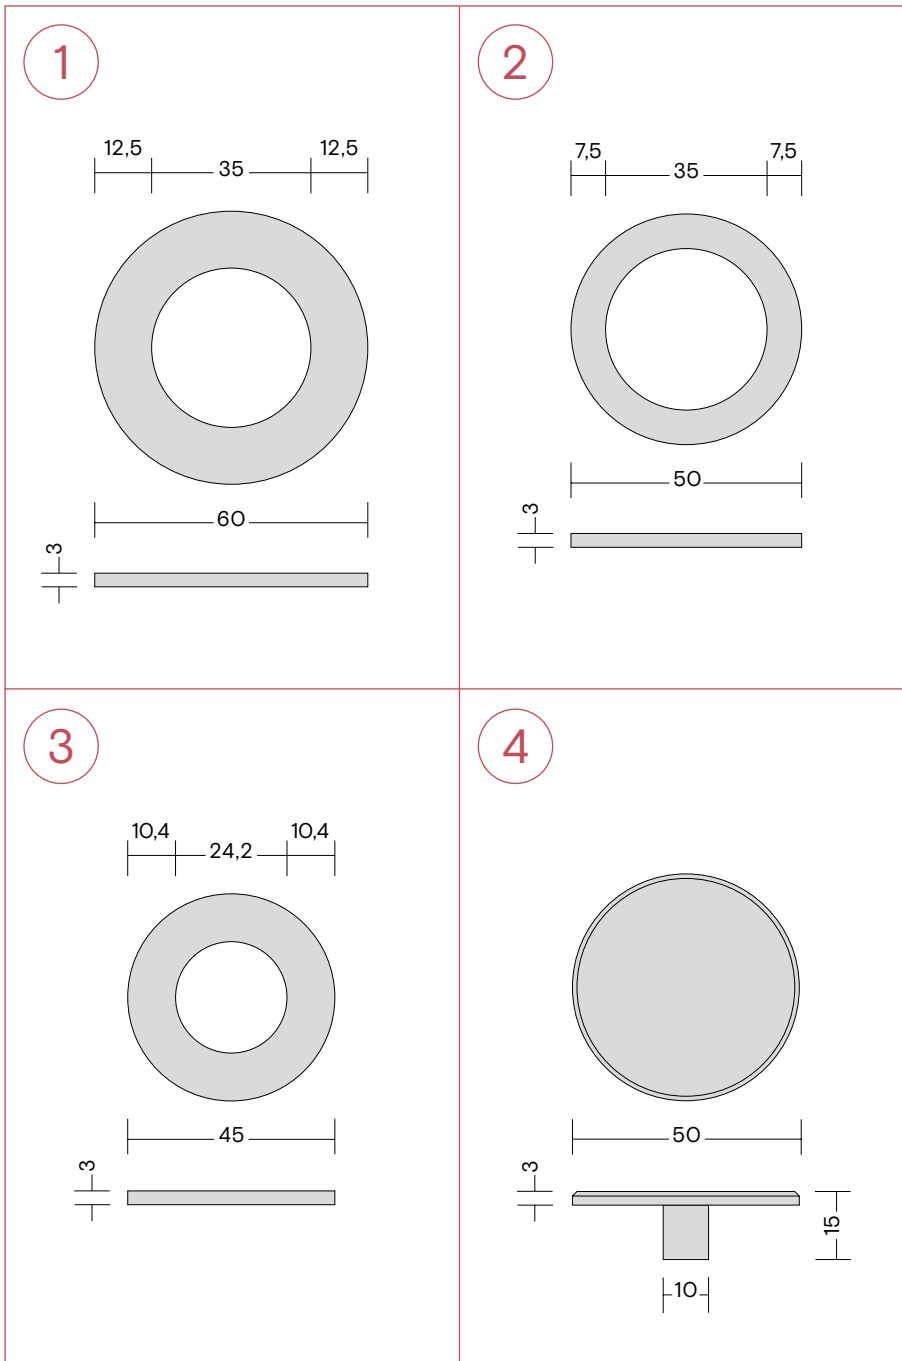

# Afmetingen rozetten

## Afmetingen rozetten

1. Rozet Flex
2. Rozet Fusion, Nordic single tap of Nordic mengkraan
3. Rozet Nordic zeppomp
4. Afdekrzet

Alle maten in mm.

Quooker®

Quooker Belgium B.V.  
Zoerselbaan 125  
2390 Westmalle  
+32 3 646 54 00  
info@quooker.be  
quooker.be