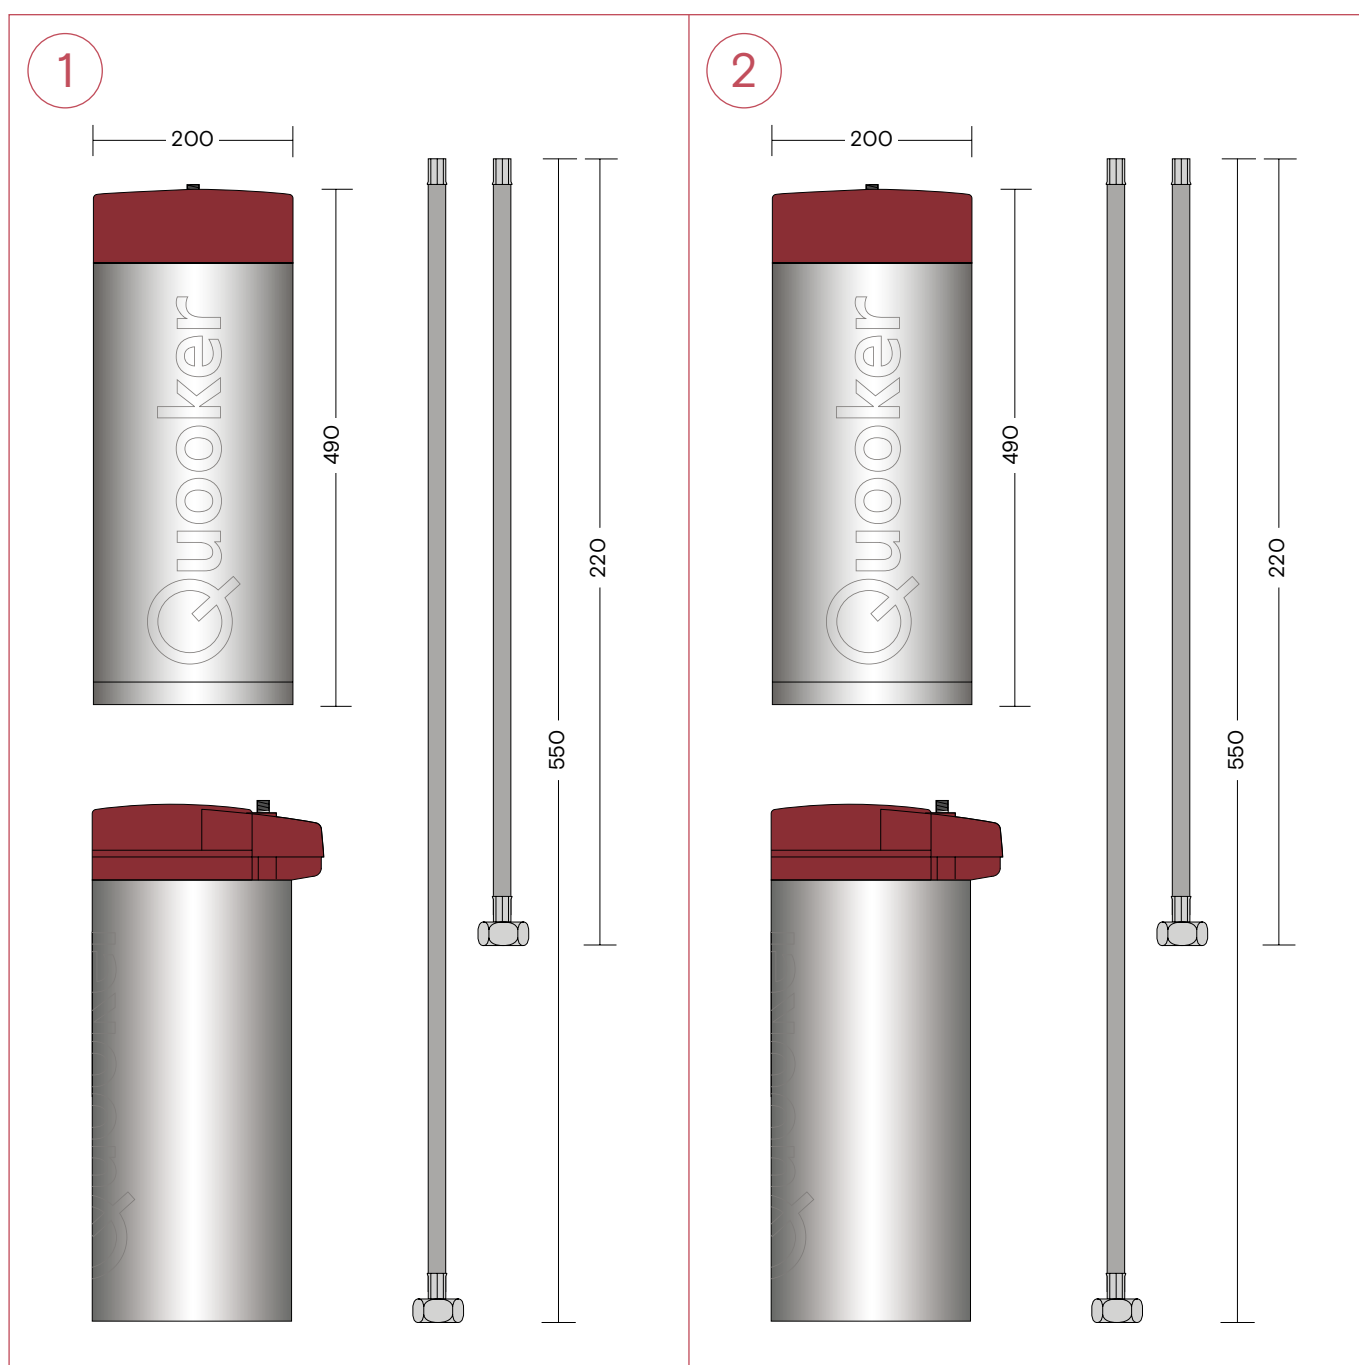

Afmetingen COMBI en COMBI+

Afmetingen COMBI en COMBI+

- 1 COMBI-reservoir, toevoerslang
- 2 COMBI+-reservoir, toevoerslang

Houd rekening met 8 cm extra boven het reservoir in verband met de slang.

Alle afmetingen in mm.